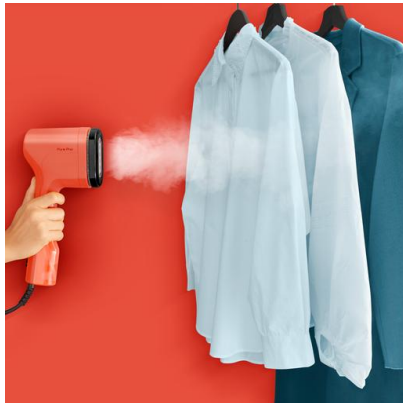

BENEFICES DU PRODUIT

Défroissage facile et intuitif

Défroisseur avec un débit vapeur allant jusqu'à 20 g/min pour défroisser et purifier de façon efficace en un seul geste simple.

Élimination des peluches, cheveux et poils d'animaux

Le côté anti-peluches de la tête réversible préserve vos vêtements des peluches, cheveux et poils d'animaux.

Défroissez vos vêtements sans les endommager

Le côté velours de la tête réversible est idéal pour défroisser tous les types de tissus sans risquer de les endommager.

Système de tête réversible innovant

Système de tête réversible innovant qui vous permet de changer facilement de côté pour un entretien du linge pratique.

Design ultra-compact idéal pour les voyages

Ultra-compact, fin et léger pour vous suivre là où vous en avez besoin ; rangement et utilisation en voyage facilités.

Temps de chauffe rapide

Un temps de chauffe express de 15 secondes, idéal pour une utilisation fréquente et des retouches de dernière minute.

Design élégant et moderne

Parfaitement équilibré, agréable à utiliser et élégant, disponible en quatre couleurs vives.