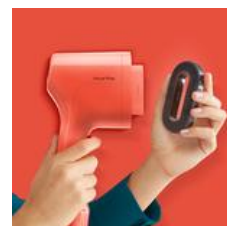

Design ultra-compact idéal pour les voyages

Ultra-compact, fin et léger pour vous suivre là où vous en avez besoin ; rangement et utilisation en voyage facilités.

Temps de chauffe rapide

Un temps de chauffe express de 15 secondes, idéal pour une utilisation fréquente et des retouches de dernière minute.