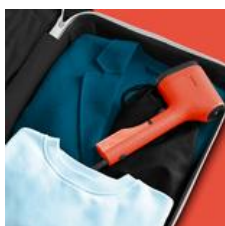

Design ultra-compact idéal pour les voyages

Ultra-compact, fin et léger pour vous suivre là où vous en avez besoin ; rangement et utilisation en voyage facilités.

Temps de chauffe rapide

Un temps de chauffe express de 15 secondes, idéal pour une utilisation fréquente et des retouches de dernière minute.