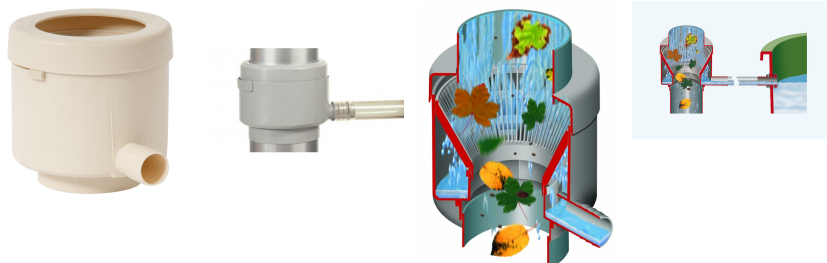

www.ravate.com

Nom produit : COLLECTEUR FILTRANT ECO DE LUXE
Code Rav : 59500022

www.ravate.com

Description :

Ce collecteur vous sera utile pour récupérer et filtrer l'eau de pluie à partir de tous les diamètres de gouttières existants. Vous aurez la possibilité de changer la position : position été ou hiver permettant l'arrêt total du détournement de l'eau. Il est livré complet avec tuyau et embout de raccordement à la cuve. Ce récupérateur est compatible avec les cuves de capacités maxi de 1000L.

Coloris :sable

Caractéristiques

Retrait en magasin :

oui