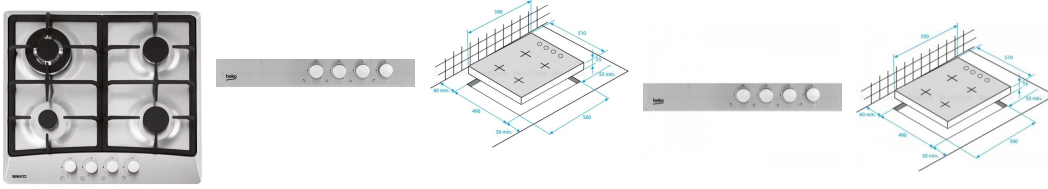

Nom produit : Plaque de Cuisson 4 Gaz BEKO - HIMW64223SX
Code Rav : 30502865

www.ravate.com

Description :

Cette table dispose d'un foyer wok double couronne de 3600 W, multifonction et puissant. Il vous permet de saisir vite et de cuisiner en grand. Il offre d'excellentes performances de cuisson en un temps très court.

Caractéristiques

Couleur :	Blanc
Couleur principale :	Blanc
Finition :	Inox
Nb de foyer :	4
Coloris :	Acier inoxydable
Matière :	Acier émaillé
l x h x p :	580 x 100 x 510 mm
Largeur de la table :	58 cm
Mode de cuisson :	Brûleur à gaz
Nombre de foyers :	4
Puissance totale :	7300 W
Type de commandes :	Manettes
Type de plaque :	Wok
Puissance max des foyers :	3300 W
Dimensions :	58 cm x 51 x 10 cm
Retrait en magasin :	oui