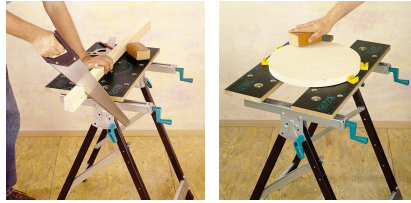

Nom produit : Etabli pliant WOLFCRAFT Master 150, 62.5 x 44.5 cm
Code Rav : 20279206

www.ravate.com

10 YEARS
GUARANTEE

Description :

Etabli pratique et facile à transporter. Son plateau de 79 cm est idéal pour la coupe de vos matériaux tel que du parquet.

Caractéristiques

Usage du produit :	Établi de bricolage
Matière du plateau :	MDF
Charge maximum (en kg) :	125
Largeur repliée (en cm) :	44.5
Longueur repliée (en cm) :	62
Poids du produit nu (en kg) :	9.669
Nombre de cales de serrage :	4
Largeur de l'établi monté (en cm) :	62.5
Longueur de l'objet monté (en cm) :	79.5
Mode de livraison direct spécifique :	010 - Colis
Surface de travail ouverte (Lxl) (en cm) :	62.5 x 44.5
Ecartement maximum de la presse (en mm) :	375
Hauteur maximum de l'établi monté (en cm) :	80
Période de disponibilité des pièces détachées après le dernier achat de la dernière unité vendue (en années) :	10
Fabrication "Union Européenne" :	Non