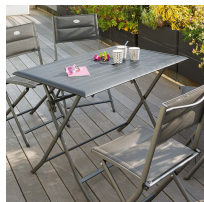

www.ravate.com

Nom produit : Table de jardin Pliante Rectangulaire Azua Graphite 4 places -
HESPERIDE - 139945
Code Rav : 27804577

www.ravate.com

Description :

La Table de jardin Pliante Rectangulaire Azua Graphite de HESPERIDE est votre meilleur allié pour aménager un coin-repas confortable en extérieur. Conçue en aluminium, elle présente une forte résistance aux UV et aux intempéries. Avec ses dimensions de 110 x 71 x 71 cm, elle permet de recevoir 4 personnes en toute aisance. Pratique et fonctionnelle, elle se monte et se range facilement grâce à sa structure pliante.

Caractéristiques

Marque :	HESPERIDE
Couleur principale :	
Forme :	Rectangle
Matière :	Aluminium
Dimensions (L x l x h) :	110 x 71 x 71 cm
Nombre de places :	4 places
Poids :	7 kg
Nom du produit :	Table de jardin Pliante Rectangulaire Azua Graphite
Couleur :	Gris Graphite
Collection :	Azua
Type de produit :	Table de jardin
Pliable :	Oui
Pliante :	Oui
Extensible :	Non
Retrait en magasin :	oui