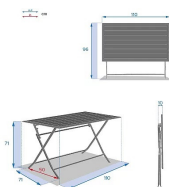

www.ravate.com

Nom produit : Table de jardin Pliante Rectangulaire Azua Graphite 4 places -
HESPERIDE - 139945
Code Rav : 27804577

www.ravate.com

Description :

La Table de jardin Pliante Rectangulaire Azua Graphite de HESPERIDE est votre meilleur allié pour aménager un coin-repas confortable en extérieur. Conçue en aluminium, elle présente une forte résistance aux UV et aux intempéries. Avec ses dimensions de 110 x 71 x 71 cm, elle permet de recevoir 4 personnes en toute aisance. Pratique et fonctionnelle, elle se monte et se range facilement grâce à sa structure pliante.

Caractéristiques

Marque :	HESPERIDE
Couleur principale :	
Forme :	Rectangle
Matière :	Aluminium
Dimensions (L x l x h) :	110 x 71 x 71 cm
Nombre de places :	4 places
Poids :	7 kg
Nom du produit :	Table de jardin Pliante Rectangulaire Azua Graphite
Couleur :	Gris Graphite
Collection :	Azua
Type de produit :	Table de jardin
Pliable :	Oui
Pliante :	Oui
Extensible :	Non
Retrait en magasin :	oui