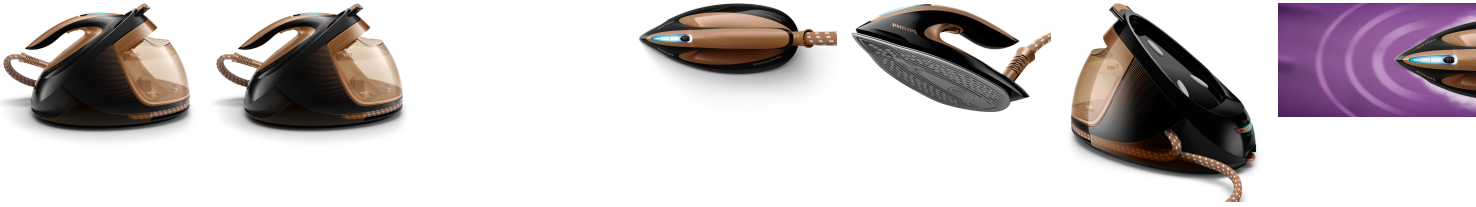

Nom produit : Philips Centrale vapeur PerfectCare Elite Plus GC9682/80
Code Rav : 31013067

www.ravate.com

Description :

Avec son fer ultra-léger et sa production de vapeur automatique intelligente ultra-pratique, la *centrale vapeur* PerfectCare Elite Plus est on ne peut plus puissante et rapide. Il est inutile de régler la température et le risque de brûlure est inexistant.

Caractéristiques

Matériau/revêtement de la semelle :	Semelle T-ionicGlide
Coupeure automatique de l'alimentation :	Oui
Couleur du produit :	Noir, Marron
Fonction augmenter la vapeur :	Oui
Vapeur continue :	Oui
Vapeur continue (en g/min) :	165
Capacité du réservoir d'eau (en L) :	1.8
Temps de chauffe (en min) :	2
Fonction vapeur verticale :	Oui
Longueur du câble (en m) :	2
Performances de jet de vapeur (en g/min) :	600
Possibilité d'utiliser l'eau du robinet :	Oui
Sûr pour tous les textiles :	Oui
Poids du fer (en g) :	800
Nombre d'étoiles de glisse de semelle :	5
Nombre d'étoiles de résistance aux rayures de la semelle :	5
Auto-stop :	Oui
Puissance du fer à repasser (en W) :	2700
Tension d'entrée AC (en V) :	220 - 240
Largeur (en mm) :	233
Profondeur (en mm) :	453
Hauteur (en mm) :	285
Largeur du colis (en mm) :	310
Profondeur du colis (en mm) :	510
Hauteur du colis (en mm) :	350
Poids du paquet (en g) :	7.4
Matériaux d'emballage recyclable (en %) :	100
Manuel d'utilisation :	Oui
Pression de vapeur max. (en bar) :	8
Réservoir d'eau amovible :	Oui
Anti calc automatique :	Non