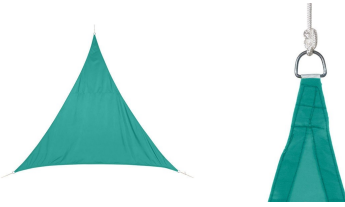

Nom produit : Voile d'ombrage Triangulaire Curacao Émeraude - HESPERIDE - 149825
Code Rav : 27806886

www.ravate.com

Description :

Bien plus qu'un simple accessoire de décoration, ce Voile d'ombrage triangulaire vous permet de profiter des belles journées ensoleillées tout en restant à l'abri des UV. La toile en polyester mesure 5 m de long, de profondeur et de hauteur. Son œillet est en acier traité à l'époxy. Ce voile d'ombrage est fourni avec des cordes de 3 m et des crochets pour une fixation optimale.

Caractéristiques

Marque :	HESPERIDE
Couleur :	
Couleur principale :	Bleu
Forme :	Triangulaire
A monter soi-même :	non
Matière de la toile :	Polyester
Dimensions :	L. 500 x P. 500 x H. 500 cm
Poids :	1.97 Kg
Nom du produit :	Voile d'ombrage Triangulaire Curacao
Couleur :	Vert Émeraude
Type de produit :	Voile d'ombrage
Gamme :	Curacao
Traité déperlant :	Oui
Fixation :	Avec cordes de 3m & crochets pour faciliter
Matière des cordes :	Polyester
Grammage toile :	180 g/m ²
Résistance à la décoloration :	Oui
Matière de l'oeillet :	Acier traité époxy
Protection contre les UV :	Oui
Retrait en magasin :	oui