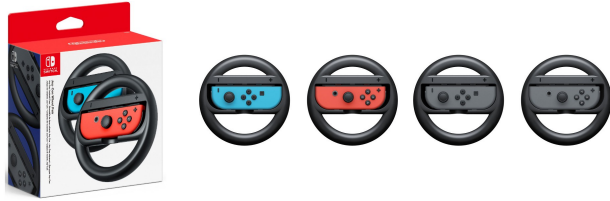

Nom produit : Paire de volants Joy-Con Nintendo Switch
Code Rav : 35802208

www.ravate.com

Description :

Les Joy-Con sont des manettes de jeu qui s'adaptent de chaque côté de la console Switch mais qui peuvent également être utilisés de manière indépendante. Ainsi, utilisés comme deux manettes indépendantes, les possibilités de...

Pour vous accompagner dans vos parties enflammées en solo ou entre amis, le volant est un équipement essentiel qui apporte une bonne dose de fun. Insérez simplement le Joy-Con à l'intérieur du volant et profitez des meilleurs jeux de course de la console Nintendo Switch. Enflammez vos soirées avec Mario Kart en prenant le volant en main !

Caractéristiques

Couleur :	Multicolore
Couleur principale :	Multicolore
Type :	Volant console
Matière :	Plastique
Compatibilité :	2 Entièrement compatible avec Mario Kart
Retrait en magasin :	oui