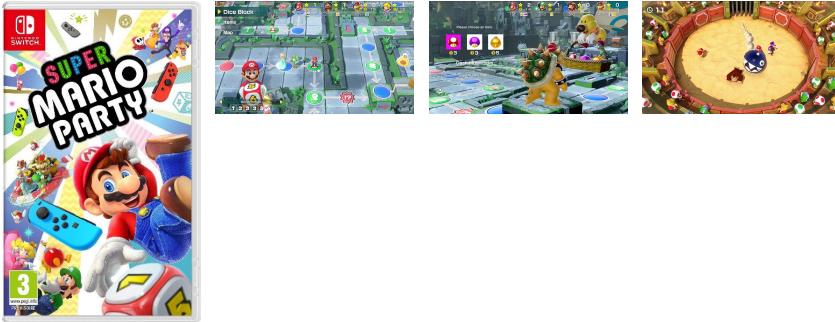

Nom produit : GENIUS XL COLOR PRO BILINGUE SILVER
Code Rav : 35802475

www.ravate.com

Description :

La série Mario Party débarque sur Nintendo Switch avec un gameplay et des mini-jeux survoltés pour tous !

Le jeu de plateau original a été agrémenté de nouveaux éléments stratégiques, comme les dés propres à chaque personnage. Le jeu propose également de toutes nouvelles manières de jouer, des mini-jeux spécialement conçus pour tirer parti des Joy-Con et de nouveaux modes pour s'amuser en famille ou entre amis.

Le jeu de plateau oppose quatre joueurs dans une course folle où chacun joue l'un après l'autre sur le plateau pour trouver des Étoiles. Vous pouvez également associer deux consoles Nintendo Switch pour profiter d'un style de jeu dynamique comme dans le nouveau mode "Salle de jeux de Toad". Et pour la première fois dans la série, mesurez vos compétences à celles d'autres fans de Mario Party à travers un tout nouveau mode de mini-jeux en ligne.

Caractéristiques

Couleur :	Multicolore
Couleur principale :	Multicolore
Type :	Jeux Nintendo Switch
Matière :	Plastique
Fonctions :	Jeu d'arcade
Compatibilité :	Nintendo Switch
Retrait en magasin :	oui