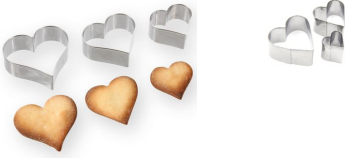

Nom produit : Emporte-Pièces Coeur Mini Inox x3 - 5FIVE
Code Rav : 37003722

www.ravate.com

Description :

Laissez-vous tenter par ce Lot de 3 Emporte-Pièces Mini en Inox Argent ! Grâce à ce lot de 3 emporte-pièces vous pourrez réaliser vos recettes préférées pour le plus grand plaisir de vos invités ! Allez-y, vous allez les adorer !

Caractéristiques

Couleur principale :	Argenté
Matière (moules & accessoires de cuisson) :	Métal
Forme :	Coeur
Type :	Emporte-pièces
Matière :	Inox
Autres particularités :	Design et Tendance, Vendu par Lot de 3
Fonctions :	Contact alimentaire
Poids :	0.010 Kg
Retrait en magasin :	oui