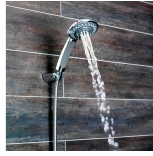

Nom produit : Pommeau. flexible et support mural. SENSEA Docce
Code Rav : 23902981

www.ravate.com

Description :

Caractéristiques

Borne longueur du flexible (en m) :	1.75
Connectable par une box :	Non
Consommation d'eau jet pluie à 3 bars (en l/min) :	9
Dimension du pommeau de douche (en cm) :	10.4
Economie d'eau :	Oui
Fonction éco-stop :	Oui
Longueur du flexible (en cm) :	175
Matière du flexible :	Inox
Matière du pommeau :	ABS
Nettoyage du calcaire du pommeau :	Picots à base siliconée
Nombre de jets :	4
Norme ou label :	ACS
Produit composé de :	Pommeau. flexible et support mural
Support mural douchette :	Orientable
Système d'économie d'eau :	Fonction stop et régulateur de débit intégré à la douchette
Type de jet :	Pluie
Garantie (inclut la garantie légale de conformité) (en années) :	5