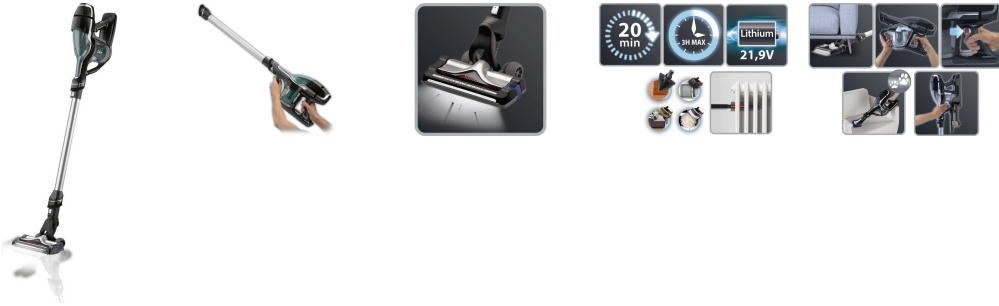

Nom produit : Aspirateur balai AIR FORCE ALL-IN-ONE ROWENTA - RH9282WO
Code Rav : 30603053

www.ravate.com

Description :

L'aspirateur balai sans fil multifonction **Air Force All In One 460 de Rowenta** est conçu pour le **nettoyage en profondeur au quotidien de toute la maison** grâce à sa brosse motorisée idéale pour tous types de sols.

En 2 clics, il **se transforme en aspirateur à main et nettoie du sol au plafond !**

Rechargeable, il vous offre jusqu'à 20 minutes d'aspiration en position standard pour enlever la poussière en un seul passage.

Multifonctions :

Un premier clic et il se transforme en un aspirateur à main pour le dépoussiérage des meubles, canapés et même la voiture.

Un second clic pour nettoyer le plafond.

Performant :

Son système cyclonique breveté ultra performant assure des résultats ultra efficaces.

L'Air Force All In One 460 est **équipé de deux brossettes multi-usage** permettant un nettoyage immédiat.

Filtration :

Il est doté d'un **filtre mousse lavable**.

Nettoyage du sol au plafond :

Ultra léger avec un confort d'utilisation, avec seulement 3.6 kg, il est facile à soulever pour un accès facile en hauteur.