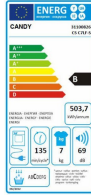

Nom produit : Sèche-linge Hublot 7KG CANDY - CSC7LF-S
Code Rav : 30303865

www.ravate.com

Description :

Son tambour XXL de 115 litres éclairé et sa cuve rehaussée de 3 à 4 cm (par rapport à un sèche-linge standart) permet de charger et de sécher facilement jusqu'à 7 kgs de linge. Son interface LED, indiquant le déroulement du cycle, permet de naviguer entre les 15 programmes intégrés (téléchargez encore plus de programmes en vous connectant à l'application SimpliFi !).

Grâce à ses modes anti-froissage et repassage facile, ne passez plus des heures à repasser !

Libérez-vous encore plus de temps en différant jusqu'à 9h le départ de votre cycle de séchage.

Sa technologie KG Detector adapte la consommation et la durée du cycle en fonction de la charge de linge.

Couleur :	Blanc
Classe énergétique :	B
Couleur principale :	Blanc
Capacité de séchage :	7Kg
Marque :	CANDY
Classe d'efficacité énergétique :	B
Référence du modèle :	CS C7LF-S
Capacité nominale en kg de linge en coton :	7
Type de sèche-linge :	A CONDENSATION
Consommation d'énergie annuelle (kWh) (1) :	503,7
Sèche-linge automatique :	1
Consommation d'énergie programme standard à pleine charge (2) :	4.2
Consommation d'énergie pour le programme standard à demi-charge (2) :	2.31
Consommation d'électricité en mode arrêt (W) :	0,25
Consommation d'électricité en laissé sur marche (W) :	0,80
Durée du programme standard en minutes :	104
Durée du programme à pleine charge (min) :	135
Durée du programme à demi-charge (min) :	80
Taux pondéré de condensation (%) :	71
Taux moyen de condensation à pleine charge (%) :	71

Nom produit : Sèche-linge Hublot 7KG CANDY - CSC7LF-S
Code Rav : 30303865

Taux de condensation moyen à demi-charge (%) :	71
www.ravate.com Niveau de puissance acoustique (dB) :	69
Intégrable :	POSE LIBRE
Retrait en magasin :	oui