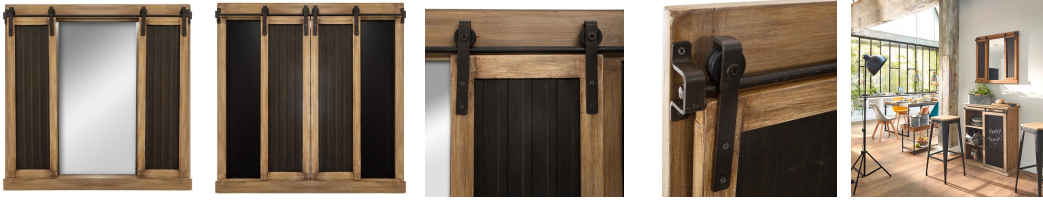

Nom produit : Miroir Volet Ardoise 76 x 76 cm  
Code Rav : 38304441

[www.ravate.com](http://www.ravate.com)

## Description :

À la fois élément déco tendance, et miroir industriel, vous craquerez pour le miroir volet ardoise 76 x 76 cm. Ce miroir en bois et pin est composé de roues en fer pour faire glisser les volets et laisser apparaître le miroir en verre. Sur les côtés, vous pourrez noter vos petites notes à la craie grâce aux ardoises.

## Caractéristiques

Couleur :	Naturel
Couleur principale :	Naturel
Forme :	Carré
Type :	Miroir
Matière :	Fer, Verre, MDF E1, Pomme de Pin
Quantité par pack ou vente à l'unité :	Unité
Dimensions :	76,8 x 5,6 x 76,8 cm
Poids :	9,84 kg
Retrait en magasin :	oui