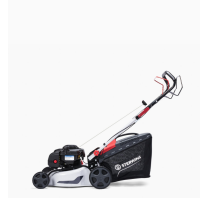

Nom produit : Tondeuse à gazon thermique tractée 125cc - STERWINS  
Code Rav : 27102456

[www.ravate.com](http://www.ravate.com)

## Description :

Prenez plaisir à tondre votre pelouse avec la tondeuse tractée STERWINS.

Son moteur Briggs et Starton 300 EURO V est reconnu comme l'un des plus fiable au monde, ce qui garantit la fiabilité de ce produit.

- Largeur de coupe : 40 cm
- Carter : acier
- Bac de ramassage : 50 L
- Surface de tonte : 500m<sup>2</sup> conseillée
- Type de moteur : Essence // 125 cc