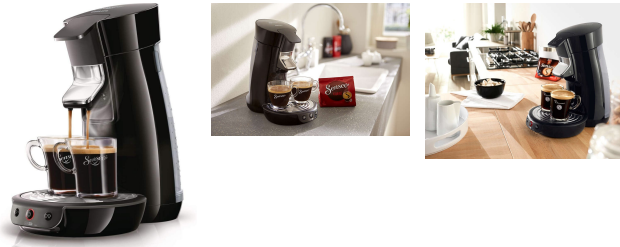

Nom produit : Cafetière Senseo Viva Noir PHILIPS - HD7825/61
Code Rav : 31010276

www.ravate.com

Description :

Profitez d'une pause café encore plus agréable avec la machine à café SENSEO® Viva Café. On ne peut plus pratique et dotée d'un bec verseur métallique ajustable, elle offre un large éventail de fonctions telles que la préparation d'une ou deux tasses à la fois et le démarrage instantané.

Caractéristiques

Alimentation :	220 - 240 V / 50 Hz
Puissance électrique :	1450 Watt
Pression :	1 bar
Compatible lave-vaisselle :	Parties amovibles
Arrêt automatique :	oui
Hauteur :	34 cm
Poids :	1.75 kg
Largeur :	19 cm
Profondeur :	31 cm
Format :	Pose libre
Longueur du cordon :	0.8 m
Matériau du boîtier :	Plastique, acier inoxydable
Interrupteur Marche/Arrêt :	Oui
Contenu recyclé de l'emballage :	90 %
Réservoir d'eau amovible :	Oui
Capacité du réservoir d'eau :	0.9 litre
Méthode d'infusion :	Espresso
Capacité en tasses :	8
Indicateurs :	Oui
Période d'infusion :	0.5 minute
Plateau d'égouttage amovible :	Oui
Distributeur progressif à deux voies :	Oui
Matériau de la chaudière :	Métal, polyamide rempli de verre
Retrait en magasin :	oui