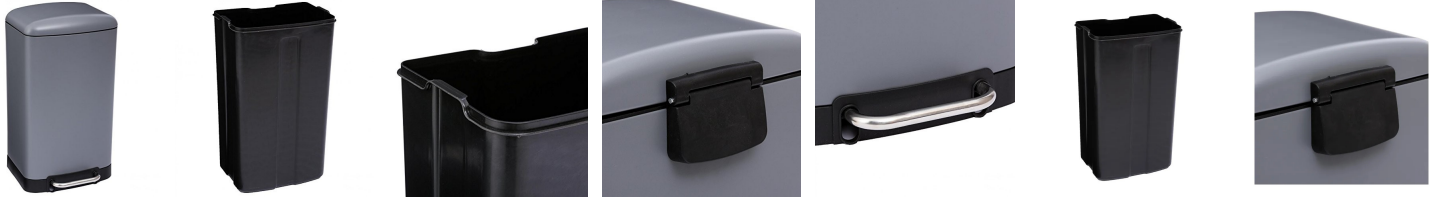

Nom produit : Poubelle à pédale Ariane en métal 30L Gris - 5FIVE SIMPLY SMART
Code Rav : 37300237

www.ravate.com

Description :

Gérez efficacement vos déchets avec la poubelle en métal de cuisine 30L bleu de Five. Son design épuré et sa teinte bleue apportent une touche de modernité et d'originalité à votre intérieur. Sa structure en métal assure une robustesse durable, tandis que son format de 30 litres convient parfaitement aux besoins quotidiens d'une cuisine. L'ouverture à pédale permet une utilisation hygiénique sans contact, offrant confort et simplicité au quotidien. Son couvercle bien ajusté limite la diffusion des odeurs, garantissant un environnement toujours frais. Un choix à la fois fonctionnel et élégant pour une cuisine organisée.

Caractéristiques

Marque :	5FIVE SIMPLY SMART
Couleur :	Gris
Couleur principale :	Gris
Volume (poubelle) :	Grande (30L et +)
Matière (Corbeilles) :	Métal
Forme :	Rectangulaire
Type :	Poubelle de cuisine
Matières :	Acier & Polypropylène
Dimensions :	L. 34 x l. 32 x H. 61 cm
Poids :	4,1 kg
Capacité :	30 L
Nom du produit :	Poubelle à pédale Ariane en métal
Couleur :	Gris
Collection :	Ariane
Type de produit :	Poubelle
Spécificités :	Contient un seau amovible avec une poignée au dos
Type de fermeture :	Fermeture silencieuse
Nettoyage facile :	Oui
Sac poubelle conseillé :	30 L
Pratique et utile :	Oui
Dimensions ouverte :	L. 34 x l. 25 x H. 82,5 cm
Dimensions Fermée :	L. 34 x l. 25 x H. 61 cm
Retrait en magasin :	oui
À pédale large :	Oui
Avec poignée au dos :	Oui
Type de seau :	Seau amovible
Système de fixation du sac :	Oui
Marque :	5FIVE SIMPLY SMART
Nom du produit :	Poubelle à pédale Ariane en métal
Couleur :	Gris
Type de produit :	Poubelle

Nom produit : Poubelle à pédale Ariane en métal 30L Gris - 5FIVE SIMPLY SMART
Code Rav : 37300237

Collection :
www.ravate.com

Matières :

Pratique et utile :

Type :

À pédale large :

Avec poignée au dos :

Type de fermeture :