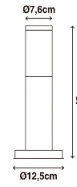

Nom produit : Potelet Extérieur E27 40W 45 cm Noir
Code Rav : 28042785

www.ravate.com

Description :

Caractéristiques

| | |
|----------------------|--------------|
| Type : | Potelet |
| Couleur principale : | Noir |
| Matière : | Métal |
| Diamètre : | 12,5 cm |
| Hauteur : | 45 cm |
| Dimensions : | 45 x 12,5 cm |
| Poids : | 0,75 kg |
| Largeur : | 12,5 cm |
| Puissance : | 40W |
| Type de culot : | E27 |
| Tension (en V) : | 230 |
| Nombre de lumières : | 1 |
| Retrait en magasin : | oui |