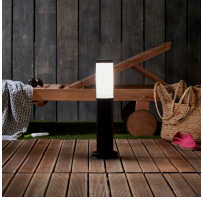

Nom produit : Potelet Extérieur E27 40W 45 cm Noir
Code Rav : 28042785

www.ravate.com

Description :

Caractéristiques

| | |
|----------------------|--------------|
| Type : | Potelet |
| Couleur principale : | Noir |
| Matière : | Métal |
| Diamètre : | 12,5 cm |
| Hauteur : | 45 cm |
| Dimensions : | 45 x 12,5 cm |
| Poids : | 0,75 kg |
| Largeur : | 12,5 cm |
| Puissance : | 40W |
| Type de culot : | E27 |
| Tension (en V) : | 230 |
| Nombre de lumières : | 1 |
| Retrait en magasin : | oui |