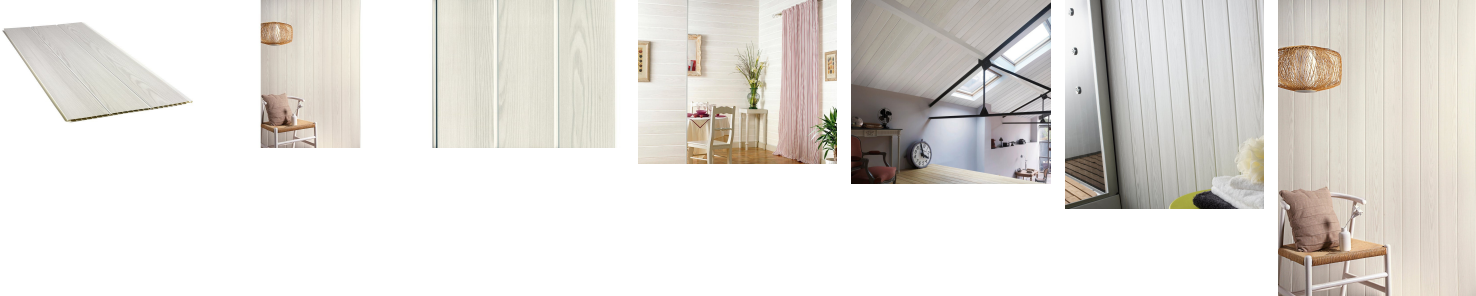

## Description :

Transformez vos espaces intérieurs avec ce **revêtement mural en PVC à l'aspect bois blanc fin**, idéal pour la **rénovation murale ou plafond**. Ce matériau décoratif et fonctionnel s'intègre parfaitement dans toutes les pièces, y compris les **pièces humides** comme la salle de bain, la cuisine ou la buanderie, mais aussi dans les **combles, chambres ou pièces de vie**.

Conçu pour allier **esthétique traditionnelle** et **praticité moderne**, ce revêtement apporte une touche chaleureuse et lumineuse à votre intérieur tout en offrant une **grande facilité de pose** grâce à sa légèreté et sa rigidité.

### ? Caractéristiques principales :

- **Aspect bois blanc fin** : décor élégant et intemporel
- **Utilisation mur et plafond** : polyvalent pour tous types de surfaces
- **Compatible pièce humide** : idéal pour salle de bain, cuisine, etc.
- **Matériau étanche et imputrescible** : résiste à l'humidité et à la moisissure
- **Facile à entretenir** : nettoyage avec produits ménagers non abrasifs
- **Léger, rigide et facile à poser**
- **Température d'utilisation** : de -20°C à +60°C
- **Couleurs durables** : inaltérables dans le temps
- **Longue durée de vie** et excellent rapport qualité/prix

Le **revêtement mural PVC aspect bois blanc** est la solution parfaite pour une décoration rapide, durable et élégante, sans gros travaux. Il convient aussi bien aux rénovations qu'aux projets neufs.

Vendu par botte de 3.90m<sup>2</sup>