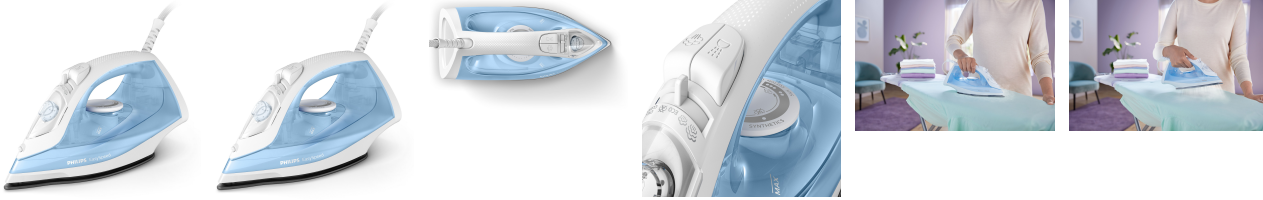

Nom produit : Philips EasySpeed Fer vapeur GC1740/20  
Code Rav : 31015870

[www.ravate.com](http://www.ravate.com)

## Description :

Facile et efficace

Le fer à repasser EasySpeed rend le repassage facile et efficace, grâce à sa production de vapeur abondante pour l'élimination des faux plis tenaces, à sa semelle antiadhésive pour une glisse optimale sur tous les tissus, et à sa fonction anticalcaire Calc Clean pour des performances durables.

## Caractéristiques

Type :	Fer à vapeur
Matériau/revêtement de la semelle :	Semelle anti-adhérente
Couleur du produit :	Bleu, Blanc
Vapeur continue :	Oui
Vapeur continue (en g/min) :	25
Capacité du réservoir d'eau (en L) :	0.22
Fonction Spray :	Oui
Fonction augmenter la vapeur :	Oui
Vapeur variable :	Oui
Longueur du câble (en m) :	1.9
Performances de jet de vapeur (en g/min) :	90
Puissance du fer à repasser (en W) :	2000
Anti calc automatique :	Oui
Temps de chauffe (en min) :	0.5
Système Anti-calcaire :	Oui
Sans fil :	Non
Conçu pour le voyage :	Non
Vapeur pulsée (en gauss) :	90
Niveaux de vapeur variable :	Oui