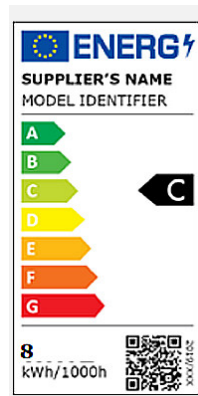

www.ravate.com

Nom produit : Applique extérieur HOBART E27 60W  
Code Rav : 28037645

[www.ravate.com](http://www.ravate.com)

## Caractéristiques

|                        |        |
|------------------------|--------|
| Couleur principale :   | Noir   |
| Diamètre :             | 25 cm  |
| Voltage :              | 220 V  |
| Puissance :            | 60 W   |
| Modèle :               | HOBART |
| Indice de protection : | 44     |
| Culot :                | E27    |
| Nombre de lumière :    | 1      |
| Retrait en magasin :   | oui    |