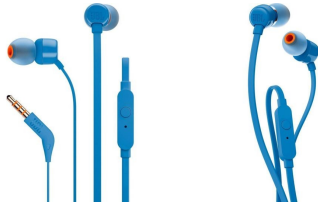

Nom produit : Ecouleur Bluetooth - Tune - BLEU - JBL - ECOUT JBLT110BLU JBL
Code Rav : 36004701

www.ravate.com

Description :

Caractéristiques

Couleur principale :	Bleu
Réduction de bruit :	Sans
Connectivité (autre son) :	Filaire
Type (casque, écouteur) :	Ecouteurs
Type :	Ecouteurs
Poids :	12.7 g
Réponse en fréquence :	20 - 20000 Hz
Sensibilité :	96 dB
Type de connecteur :	Casque (stéréo mini-téléphone 3, 5 mm 4 pôles)
Commandes :	1-bouton de télécommande
Effets sonores :	Pure Bass
Microphone disponible :	Oui
Caractéristiques du câble :	Câble de casque - anti- enchevêtrement - 1.113 m
Diamètre de diaphragme :	9 mm
Connectivité (autre son) :	Filaires
Impédance :	16 Ohm
Forme de casque :	Intra-auriculaire
Interfaces de connectivité :	Jack 3, 5mm
Retrait en magasin :	oui