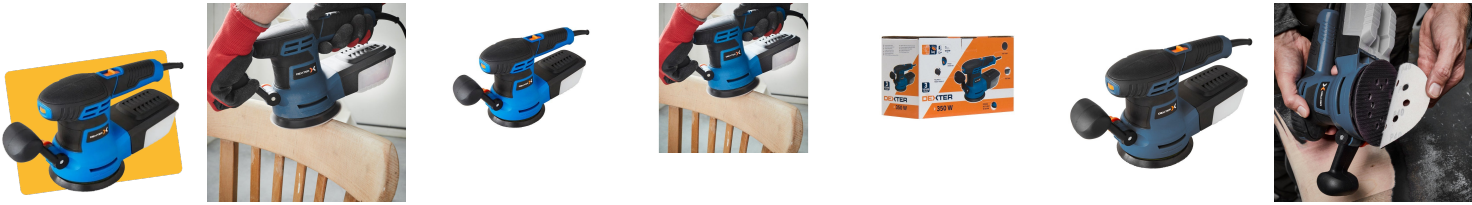

Nom produit : Ponceuse excentrique filaire DEXTER DP5, 350.0 W
Code Rav : 20282459

www.ravate.com

Description :

Ponceuse excentrique filaire DEXTER DP5, 350 W – Puissance et maniabilité pour vos projets de ponçage

La **ponceuse excentrique filaire Dexter DP5 (350 W)** est l'outil idéal pour vos travaux de ponçage sur surfaces planes de taille moyenne. Légère et ergonomique (1,8 kg), elle offre une excellente maniabilité et s'utilise aussi bien **horizontalement que verticalement**, même dans les zones difficiles d'accès.

Grâce à son **système auto-agrippant**, le changement d'abrasif se fait rapidement. Compatible avec la plupart des abrasifs (Dexter, Bosch, AEG...), cette ponceuse garantit des résultats nets et précis. Idéale pour le **ponçage de meubles, bois et surfaces incurvées**, elle ne convient pas au plâtre.

Caractéristiques

Couleur principale :	Bleu
Retrait en magasin :	non
Puissance (en W) :	350
Type d'aspiration :	Conteneur et connecteur pour aspirateur
Vitesse (en tr/min) :	13000
Format de l'abrasif :	125
Longueur du câble (en m) :	3
Poids du produit nu (en kg) :	1.877
Période de disponibilité des pièces détachées après le dernier achat de la dernière unité vendue (en années) :	5
Coffret :	Non