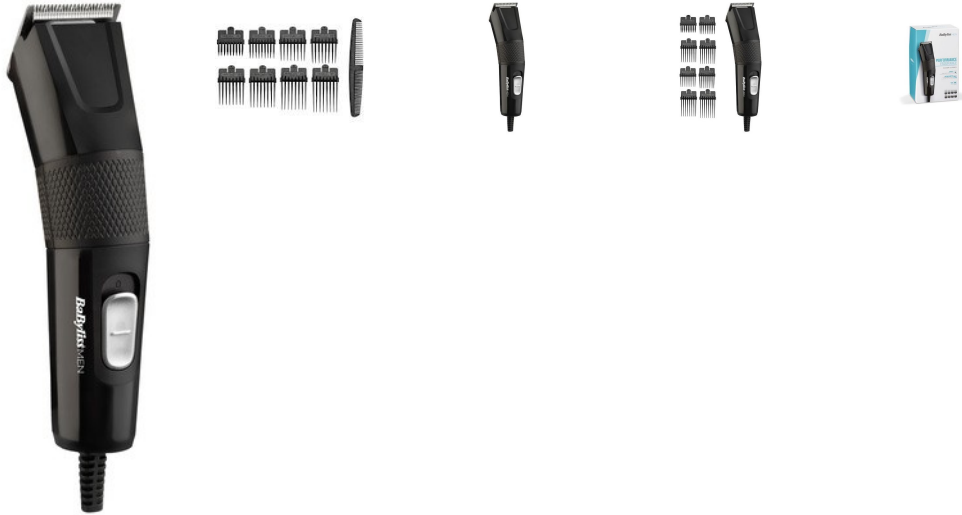

Nom produit : Tondeuse à cheveux secteur - BABYLISS - E756E
Code Rav : 31015952

www.ravate.com

Description :

Caractéristiques

Couleur :	Noir
Couleur principale :	Noir
Alimentation :	Secteur
Fixation :	rapide et facile des sabots pour personnaliser sa coupe de cheveux
Tondeuse :	à cheveux
9 hauteurs de coupe :	De 0,5 à 25mm
8 guides de coupe :	(3 mm, 6 mm, 9.5 mm, 13 mm, 16 mm, 19 mm, 22 mm, 25 mm)
Sans sabot :	hauteur 0,5 mm
Rapidité de coupe :	Lames XL de 45 mm pour couper plus de cheveux en un seul passage
Performances durables :	lames en acier inoxydable, résistantes à une utilisation intensive
Retrait en magasin :	oui