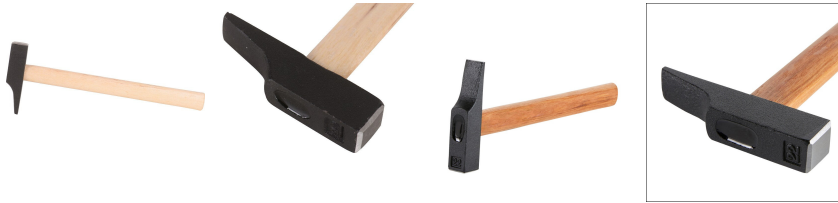

Nom produit : Marteau de menuisier en bois verni, 0.2 kg
Code Rav : 21568981

www.ravate.com

Description :

Caractéristiques

Certification bois :	FSC
Largeur de la tête (en mm) :	De 20 à 35
Longueur du manche (en cm) :	26
Matière du manche :	Bois
Poids de la tête (en kg) :	0.2
Fabrication française :	Non
Fabrication "Union Européenne" :	Non
Garantie (inclut la garantie légale de conformité) (en années) :	2
Pays de fabrication :	Chine
Usage du produit :	Clouer dans le bois