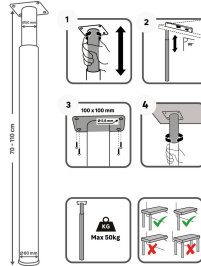

Nom produit : Pied de table chromé. diamètre 6 cm x hauteur réglable de 70 à 110 cm
Code Rav : 23561958

www.ravate.com

Description :

Caractéristiques

Certification bois :	Sans bois
Charge maximale supportée (en kg) :	30
Destination :	Table
Diamètre (en mm) :	60
Hauteur maximum (en cm) :	110
Hauteur minimum (en cm) :	70
Nom de la série :	Home
Quincaillerie fournie :	Non
Réglable :	Oui
Type de pose :	Pour vissage avec plaque
Fabrication française :	Non
Hauteur (en cm) :	De 70 à 110
Largeur (en cm) :	7
Profondeur (en cm) :	6