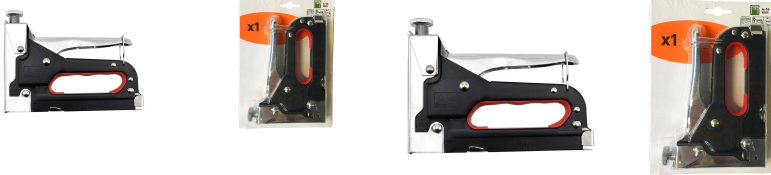

Nom produit : Agrafeuse Manuelle No.140 En Acier 4-14 Mm
Code Rav : 21612452

www.ravate.com

Description :

Caractéristiques

Caractéristiques

Fixation fournie :	Non
Type de fixation :	Clou
Pays de fabrication :	Chine
Poids du produit nu (en kg) :	0.511
Nombre de coups maximum par minute :	45
Profondeur maximum de clouage (en mm) :	14
Capacité du chargeur (en nombre d'agrafe) :	70
Force de frappe réglable :	Oui
Fabrication française :	Non
Fabrication "Union Européenne" :	Non