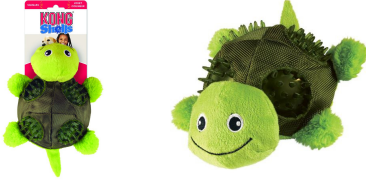

Nom produit : SHELLS TURTLE JOUET CHIEN KONG
Code Rav : 27078138

www.ravate.com

Description :

Caractéristiques

Couleur principale :
Matière :
Taille :
Types :
Retrait en magasin :

Vert
Peluche
S
Jouet pour chien
non