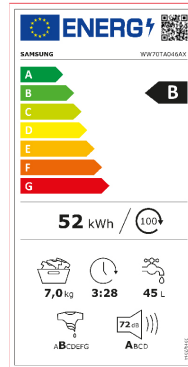

Nom produit : Lave-linge Frontale 7 kg 1400T B Ecobubble Inox SAMSUNG -
WW70TA046AX/EF
Code Rav : 30303989

www.ravate.com

INDICE DE RÉPARABILITÉ

Description :

Samsung lance son lave-linge avec la technologie Ecobubble. Sa particularité ? Il permet de passer outre les réglages de température au lavage. Ce système d'injection d'air permet de transformer la lessive en mousse, même à basse température. Résultat, le linge est bien respecté au lavage et la consommation énergétique de l'appareil s'en voit réduite. Il possède également l'option Vapeur, avec un taux d'efficacité de 99,9% en élimination de bactéries.

Caractéristiques

Marque :	SAMSUNG
Classe énergétique :	B
Couleur principale :	Noir
Vitesse d'essorage :	1400 Trs/min
Fin différée (lavelinge) :	Oui
Indice de réparabilité :	8,8
Couleurs :	Oui
Capacité :	7.0 Kg
Nom du produit :	Lave-linge ecobubble 7 kg
Couleur :	Gris métallisé
Vitesse d'essorage :	1400 Tour/min
Efficacité énergétique :	B
Nettoyage tambour :	Oui
Couleur hublot :	Noir
Arrêt cuve pleine :	Oui
L'indice de réparabilité :	8.8 / 10
Spécial vêtements de bébé :	Non
Draps :	Oui
Rinçage + essorage :	Oui
Synthétiques :	Oui
Poids net/brut :	65 / 67 kg
Dimensions Hors Tout (H x L x P) :	850 x 600 x 550 mm
Jeans :	Non
Modèle/Référence :	WW70TA046AX/EF
Eco 40-60 (capacité max.) :	Oui
Coton (capacité max.) :	Oui
Mix :	Oui