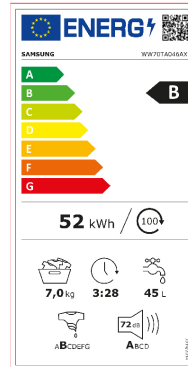

Nom produit : Lave-linge Frontale 7 kg 1400T B Ecobubble Inox SAMSUNG -
WW70TA046AX/EF
Code Rav : 30303989

www.ravate.com

INDICE DE RÉPARABILITÉ

Description :

Samsung lance son lave-linge avec la technologie Ecobubble. Sa particularité ? Il permet de passer outre les réglages de température au lavage. Ce système d'injection d'air permet de transformer la lessive en mousse, même à basse température. Résultat, le linge est bien respecté au lavage et la consommation énergétique de l'appareil s'en voit réduite. Il possède également l'option Vapeur, avec un taux d'efficacité de 99,9% en élimination de bactéries.

Caractéristiques

Marque :	SAMSUNG
Classe énergétique :	B
Couleur principale :	Noir
Vitesse d'essorage :	1400 Trs/min
Fin différée (lavelinge) :	Oui
Indice de réparabilité :	8,8
Couleurs :	Oui
Capacité :	7.0 Kg
Nom du produit :	Lave-linge ecobubble 7 kg
Couleur :	Gris métallisé
Vitesse d'essorage :	1400 Tour/min
Efficacité énergétique :	B
Nettoyage tambour :	Oui
Couleur hublot :	Noir
Arrêt cuve pleine :	Oui
L'indice de réparabilité :	8.8 / 10
Spécial vêtements de bébé :	Non
Draps :	Oui
Rinçage + essorage :	Oui
Synthétiques :	Oui
Poids net/brut :	65 / 67 kg
Dimensions Hors Tout (H x L x P) :	850 x 600 x 550 mm
Jeans :	Non
Modèle/Référence :	WW70TA046AX/EF
Eco 40-60 (capacité max.) :	Oui
Coton (capacité max.) :	Oui
Mix :	Oui