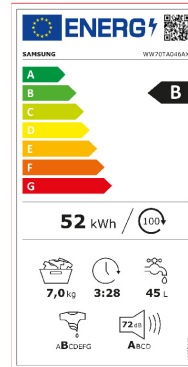

Nom produit : Lave-linge Frontale 7 kg 1400T B Ecobubble Inox SAMSUNG -
WW70TA046AX/EF
Code Rav : 30303989

www.ravate.com

INDICE DE RÉPARABILITÉ

Description :

Samsung lance son lave-linge avec la technologie Ecobubble. Sa particularité ? Il permet de passer outre les réglages de température au lavage. Ce système d'injection d'air permet de transformer la lessive en mousse, même à basse température. Résultat, le linge est bien respecté au lavage et la consommation énergétique de l'appareil s'en voit réduite. Il possède également l'option Vapeur, avec un taux d'efficacité de 99,9% en élimination de bactéries.

Caractéristiques

Marque :	SAMSUNG
Classe énergétique :	B
Couleur principale :	Noir
Vitesse d'essorage :	1400 Trs/min
Fin différée (lavelinge) :	Oui
Indice de réparabilité :	8,8
Couleurs :	Oui
Capacité :	7.0 Kg
Nom du produit :	Lave-linge ecobubble 7 kg
Couleur :	Gris métallisé
Vitesse d'essorage :	1400 Tour/min
Efficacité énergétique :	B
Nettoyage tambour :	Oui
Couleur hublot :	Noir
Arrêt cuve pleine :	Oui
L'indice de réparabilité :	8.8 / 10
Spécial vêtements de bébé :	Non
Draps :	Oui
Rinçage + essorage :	Oui
Synthétiques :	Oui
Poids net/brut :	65 / 67 kg
Dimensions Hors Tout (H x L x P) :	850 x 600 x 550 mm
Jeans :	Non
Modèle/Référence :	WW70TA046AX/EF
Eco 40-60 (capacité max.) :	Oui
Coton (capacité max.) :	Oui
Mix :	Oui