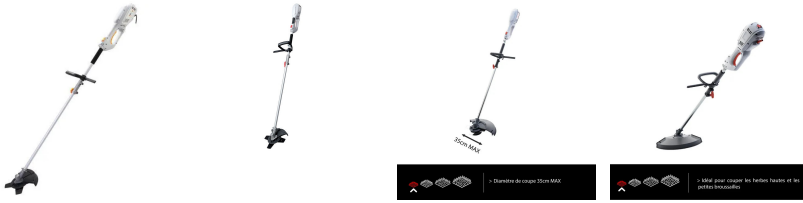

Nom produit : Débroussailleuse électrique 1200 W
Code Rav : 27102511

www.ravate.com

Description :

La **débroussailleuse électrique STERWINS 1200 BC-2** est l'outil idéal pour maintenir votre jardin impeccable en toute simplicité. Avec une puissance de **1200 W** et une largeur de coupe de **35 cm**, elle est spécialement conçue pour tondre les herbes hautes et couper les petites broussailles avec efficacité.

Caractéristiques Techniques

- **Performance** : Grâce à sa puissance de **1200 W**, cette débroussailleuse peut facilement nettoyer des zones de friches, rendant les travaux de jardinage moins fastidieux.
- **Outils de coupe** : Elle est équipée d'un **couteau en acier à 4 dents**, idéal pour les herbes épaisses, et dispose également d'une tête nylon à 2 fils, avec un diamètre de **2,5 mm** pour une coupe précise.
- **Facilité d'utilisation** : Le système d'avance du fil fonctionne par frappe au sol, ce qui vous permet de recharger facilement le fil lors de vos travaux.
- **Confort** : La débroussailleuse est livrée avec un **harnais simple**, permettant de répartir le poids de manière équilibrée, réduisant ainsi la fatigue lors des sessions prolongées.

Détails Techniques

- **Dimensions et poids** : Avec un poids de **5,272 kg**, elle est facile à manipuler tout en restant robuste. Sa hauteur maximale est de **100 cm**, ce qui la rend maniable dans divers espaces.
- **Niveau sonore** : La pression acoustique est mesurée à **96 dB**, un facteur à considérer si vous travaillez dans un environnement sensible au bruit.
- **Construction** : Son arbre de transmission rigide garantit une performance constante, même lors de l'utilisation intensive.

Caractéristiques

Type :	Débroussailleuse et coupe-bordure
Couleur principale :	Multicolore
Puissance (en W) :	1200 W
Largueur de coupe :	23CM/35CM
2en1 :	Oui
Retrait en magasin :	oui