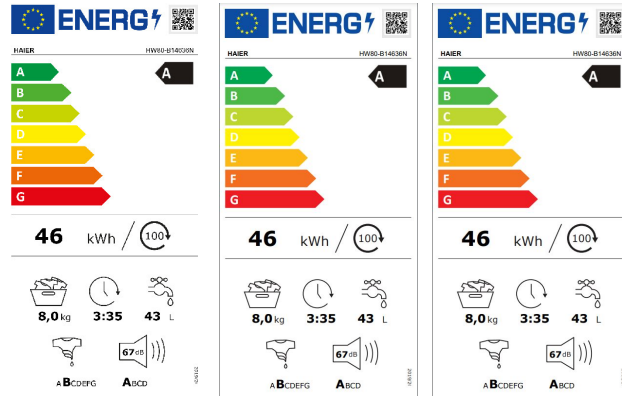

## Description :

Le lave-linge HAIER HW80 est à la fois pratique, performant et économe. Grâce à son ouverture frontale, cet appareil vous permet de charger et décharger votre linge aisément. Sa capacité de 8 kg fait de lui un lave-linge parfaitement adapté aux familles nombreuses. Pour assurer le confort des utilisateurs, il est équipé d'un moteur à entraînement direct nouvelle génération, réputée pour son côté silencieux et économe. Classé A, -40%, ce lave-linge peu énergivore vous permet d'économiser 40% d'énergie par rapport à une machine de classe B. Son plus ? Il est doté de la technologie anti-bactérienne.

## Caractéristiques

Marque :	HAIER
Classe énergétique :	A
Couleur principale :	Blanc
Vitesse d'essorage :	1400 Trs/min
Fin différée (lavelinge) :	Oui
Fin différée :	24 h
Sécurité enfant :	Oui
Indice de réparabilité :	6,8
La classe énergétique :	A
Capacité :	8 kg
Couleur du produit :	Blanc
Nom du produit :	Lave-linge frontal
Vitesse d'essorage :	1400 trs/min
Anti-débordement :	Oui
L'indice de réparabilité :	6.8 / 10
Ecran digital :	affichage du temps restant
Capacité variable :	automatique
Moteur induction :	Direct Motion
Technologie anti- bactérienne :	Oui
Alarme sonore en fin de cycle :	Oui
Consommation en eau :	11500 l/an
Retrait en magasin :	oui