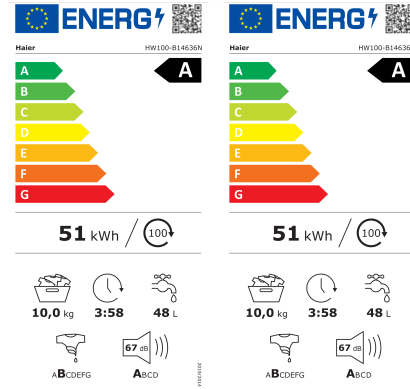

Nom produit : Haier Serie 636 HW100-B14636N machine à laver Charge avant 10 kg
1400 tr/min Blanc
Code Rav : 30304000

www.ravate.com

Description :

Le lave-linge HAIER HW100 allie performance et praticité. Avec sa capacité de 10 kg, cet appareil est idéal pour les familles nombreuses. Pour le confort de ses utilisateurs, cette machine à laver est équipée d'un moteur silencieux. Très peu énergivore, HAIER HW100 est classé B, avec une consommation d'énergie annuelle pondérée de 120 kWh par an. Pour un linge encore plus propre, ce lave-linge intègre la technologie anti bactérienne ABT.

Caractéristiques

Placement de l'appareil :	Pose libre
Type de chargement :	Charge avant
Couleur du produit :	Blanc
Écran intégré :	Oui
Type de commande :	Boutons, Rotatif, Tactile
Emplacement charnière de porte :	Gauche
Ouverture de la porte :	Ouverture latérale
Couleur de la porte :	Noir
Matériau du tambour :	Acier inoxydable
Volume du tambour (en L) :	65
Fenêtre transparente pour le contrôle de la cuisson :	Oui
Capacité nominale (en kg) :	10
Vitesse d'essorage maximale (en tr/min) :	1400
Classe d'efficacité d'essorage :	B
Classe d'émission sonore :	A
Niveau sonore (essorage) (en dB) :	67
Minuterie, départ différé :	Oui
Départ différé (en h) :	24
Durée du cycle (max) (en min) :	238
Programmes de lavage :	Vapeur
Vitesse d'essorage ajustable :	Oui
Température réglable :	Oui
Indication du temps restant :	Oui
Plage d'efficacité énergétique :	A à G