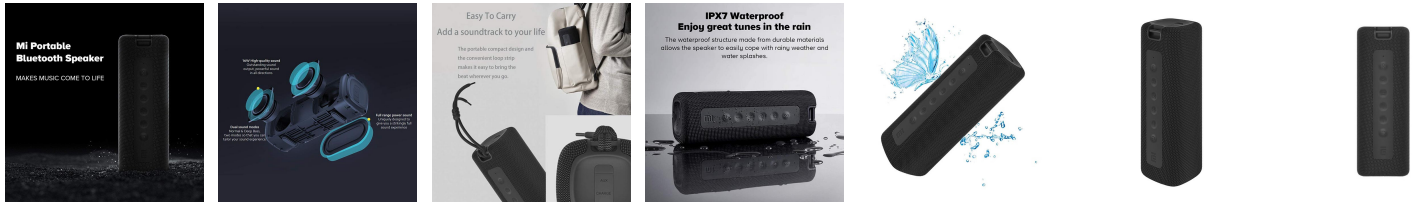

Nom produit : Enceinte Mi Portable Bluetooth 16W Noir - XIAOMI -
HP_XI_SPEAKERN
Code Rav : 34107342

www.ravate.com

Description :

Les enceintes portables, mises en vente par la marque chinoise XIAOMI, sont des appareils performants. Vous pouvez utiliser cette Enceinte Mi Portable Bluetooth 16W étanche dans la salle de bain ou bien durant des fêtes organisées en extérieur. Cet appareil bleu assure jusqu'à 13 heures de lecture à 50% du volume et son temps de charge est égal à 4 heures. Doté d'un microphone intégré et de deux haut-parleurs de 5,7 cm, cette enceinte connectée est facile à manipuler.

Caractéristiques

Marque :	XIAOMI
Couleur principale :	Noir
Connectivité (autre son) :	Sans fil
Puissance (audio) :	Inférieure à 100W
Taille :	21,3 cm x 7,4 cm x 7,4 cm
Temps de charge :	4 heures
Nom du produit :	Enceinte Mi Portable Bluetooth 16W
Couleur :	Noir
Type de produit :	Enceinte Portable
Gamme :	Mi
Modèle :	MDZ-36-DB
Référence :	OB02318
Batterie :	Lithium-ion, 2600mAh
Haut-parleur :	2 x 5,7 cm
Gamme de fréquences :	80Hz-20KHz
Microphone intégré :	Microphone intégré, facile à appeler
Version Bluetooth :	5.0
Puissance de sortie maximale :	16 W
Durée de lecture :	Environ 13 heures (à 50% du volume)
Entrée nominale :	5V, 1A
Puissance de sortie nominale :	2 x 8 W
Rapport signal / bruit :	70 dB
Grande cavité sonore :	Oui
Connexion TWS :	Connexion à deux haut-parleurs, sortie automatique canal gauche-droit
Longue durée de lecture :	Une charge pour 13 heures de lecture
IPX7 étanche :	IPX7 étanche, peut être utilisé dans la salle de bain et les scénarios extérieurs
Contenu de l'emballage :	1 haut-parleur, 1 câble d'alimentation de type C
Deux modes sonores ?(Normal & Deep Bass) :	Oui
Retrait en magasin :	oui