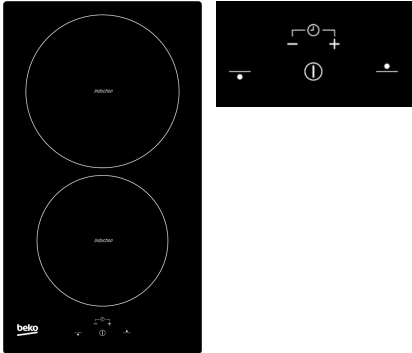

Nom produit : Table de cuisson encastrable HDMI32400DT  
Code Rav : 30505509

[www.ravate.com](http://www.ravate.com)

D'une largeur de 30 cm, nos dominos peuvent être employés dans un souci de gain de place.

### Timer

Nom produit : Table de cuisson encastrable HDMI32400DT  
Code Rav : 30505509

[Les minuteries](#) vous permettent de programmer une fin de cuisson. Une sonnerie indique la fin de cuisson et le foyer est coupé automatiquement si la surface est encore chaude.

## Caractéristiques

Couleur principale :	Noir
Type de commandes :	Commandes sensibles
Tension (V) :	220-240
Fréquence (Hz) :	50
Type de table :	induction
Largeur (cm) :	30
Retrait en magasin :	oui