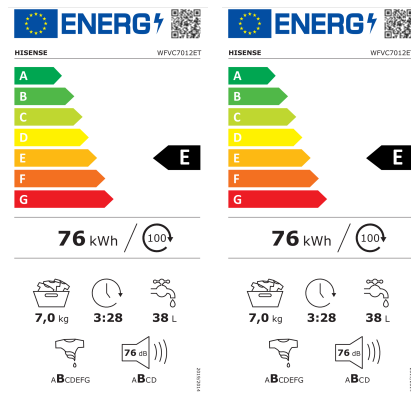

Nom produit : Lave-linge hublot 7KG 1200trs/min - HISENSE - WFVC7012ET  
Code Rav : 30304017

[www.ravate.com](http://www.ravate.com)

## Description :

Système unique de détection des flocons, Nettoyage du tambour pour garder le tambour et le linge propres  
Poignée de porte plus haut pour faciliter le chargement et le déchargement du tambour

## Caractéristiques

Classe énergétique :	E
Couleur principale :	Gris
Vitesse d'essorage :	1200 Trs/min
Fin différée (lavelinge) :	Oui
Moteur induction :	Non
Fonction vapeur :	Non
Indice de réparabilité :	6,9
Retrait en magasin :	non
Capacité de lavage :	7 kg