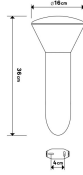

Nom produit : Applique extérieur inox MILDA E27 gris anthracite
Code Rav : 28044061

www.ravate.com

Description :

Caractéristiques

Couleur principale :	Multicolore
Diamètre :	16 cm
Hauteur :	36 cm
Largeur :	16 cm
Couleur :	Multi colore
Matière principale :	Inox
Types :	Applique extérieur
Tension :	220-240 V
Type de culot :	E27
Ampoule fournie :	Non
Nombre de lumières :	1
Puissance maximum par lumière :	25 W
Batterie ou pile incluse :	Non
Retrait en magasin :	oui