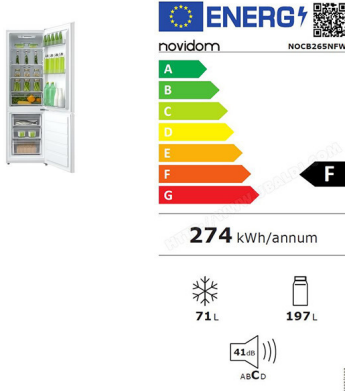

Nom produit : Réfrigérateur combiné Novidum blanc
Code Rav : 30004721

www.ravate.com

Description :

Novidom met le confort d'utilisation à l'honneur pour ce modèle de réfrigérateur/congélateur. En plus des compartiments dédiés, on retrouve 3 clayettes en verre. Grâce à cette disposition, les aliments sont identifiés rapidement et l'entretien plus facile. Pour une meilleure organisation, l'appareil est doté de 3 rangements et d'un bac à légumes sur sa contre-porte. Son plus ? Ce modèle possède un congélateur 4 étoiles, qui permet à la fois de conserver et congeler les aliments. À la demande, la température dans cet espace peut descendre jusqu'à -26°C.

Caractéristiques

Marque :	NOVIDOM
Couleur principale :	Blanc
Volume total (réfrigérateur) :	Standard (250 à 350L)
Forme :	Armoire (hauteur supérieure à 85 cm)
Type :	Réfrigérateur avec congélateur / Combiné (congélateur en bas)
Eclairage :	Eclairage intégré dans le Réfrigérateur
Pouvoir de congélation :	3 kg / 24h
Nom du produit :	Réfrigérateur avec Congélateur Combiné Bas No Frost
Couleur :	Blanc
Puissance maximale :	100 W
Refroidissement :	Système général ventilé, avec dégivrage automatique, Colonne de refroidissement à l'intérieur
Dimensions emballé :	1880 x 580 x 665 mm (HxLxP)
Volume net total :	265 L
Niveaux sonores :	40 dB(A) re 1 pW
Pose :	Libre (l'appareil peut être disposé n'importe où)
Volume réfrigérateur :	201 L
Poids emballé :	63 kg
Poids déballé :	57 kg
Indicateur de température :	Voyants LED
Classe Efficacité énergétique :	F
Classe d'émission sonore :	C
Désignation :	NOVIDOM NOCB265NFW (NOCB 265 NFW)
Volume net Congélateur :	64 L
Portes/Tiroirs :	2 portes et réversibles, Charnières à droite, Poignées