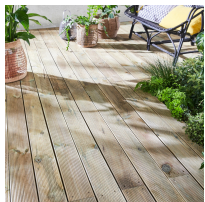

www.ravate.com

Nom produit : PLANCHE DE TERRASSE BOIS NYSA
Code Rav : 27933296

www.ravate.com

Description :

Caractéristiques

Couleur principale :	Naturel
Largeur (en cm) :	12
Dimension :	L.240 x l.12 cm x Ep.21 mm
Couleur :	Naturel
Matière principale :	Bois
Famille de couleur :	Beige
Process de traitement :	Autoclave
Epaisseur (en mm) :	21
Longueur (en cm) :	240
Type de bois :	Massif
Essence du bois :	Pin
Aspect de surface :	Lisse / rainuré (réversible)
Densité du bois (en kg/m ³) :	650
Type de pose (planche) :	A visser
Classe d'emploi :	3
Longueur planche (en cm) :	De 200 à 300 cm
Carrossable :	Non
Espacement entre les lambourdes (en cm) :	30
Pose sur dalle béton :	Sur lambourdes
Résiste au chlore :	Non
Quantité au m ² :	3.47
Pose sur sol meuble :	Sur lambourdes
Retrait en magasin :	oui