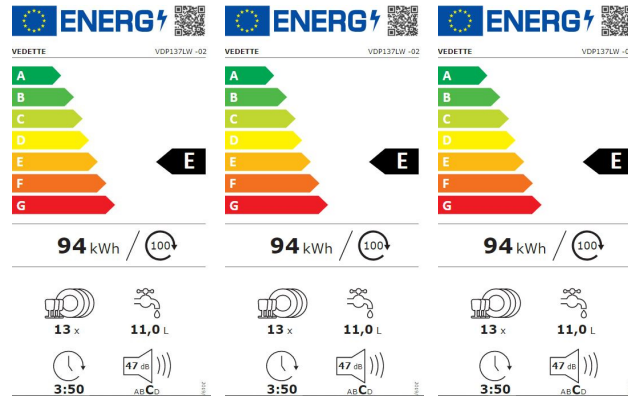

Nom produit : Lave-vaisselle Pose Libre 13 couverts - VEDETTE - VDP137LW
Code Rav : 30304052

www.ravate.com

Description :

Le lave-vaisselle pose libre 13 couverts - VEDETTE s'inscrit parmi les appareils économiques et à tendance écologique. En effet, il dispose du label énergétique A++, aussi bien pour le lavage que le séchage. Il est doté de 5 programmes, avec une option de demi-charge. Cette fonctionnalité consiste à lancer le cycle même si l'appareil n'est pas complètement rempli. Cela permet de réaliser jusqu'à 35% d'économie d'eau et d'énergie.

Caractéristiques

Marque :	VEDETTE
Classe énergétique :	E
Couleur principale :	Blanc
Nombre de couverts :	13
Alimentation :	230 V / 50 Hz
Indice de réparabilité :	7,3
Hauteur :	84.5 cm
La classe énergétique :	Classe E
Poids :	45 kg
Largeur :	59.8 cm
Profondeur :	60 cm
Type du produit :	Lave-vaisselle
Nom du produit :	Lave-vaisselle Pose Libre 13 couverts
Couleur :	Blanc
Nombre de programmes :	5
Consommation d'énergie annuelle :	258 kWh
Fonctions de sécurité :	Système de protection anti débordement, Système antifuite
Format :	Pose libre
Consommation d'eau annuelle :	3080 L
Consommation d'énergie :	1930 Watt
Hauteur (Expédition) :	89 cm
Largeur (emballée) :	64.5 cm
Profondeur (emballée) :	64.5 cm
Poids (Expédition) :	49 Kg
Consommation d'énergie par cycle :	0.91 kWh
Type de commande :	Electronique
Consommation d'eau par cycle :	11 L