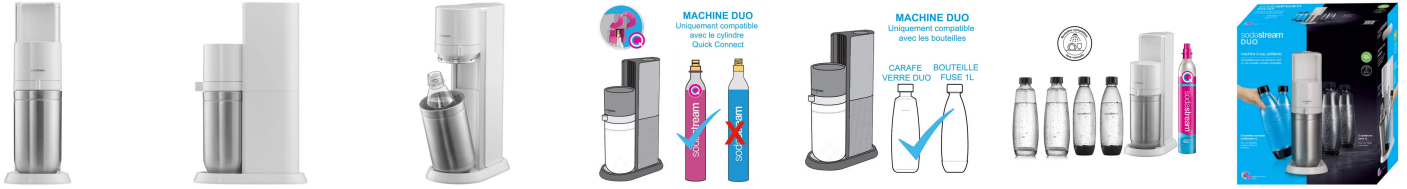

Nom produit : Machine à Soda Duo Duo + 1 Blanc - SODASTREAM - DUOBIP
Code Rav : 33300095

www.ravate.com

Description :

Avec cette machine à Soda Soda Duo Duo + 1 Blanc - SODASTREAM, la marque transmet tout son savoir-faire dans l'esthétisme au grand public. La conception de ces bouteilles fera la joie des amateurs de beaux objets. D'ailleurs, elles arborent une finition ultra-tendance, qui s'accorde avec tous les styles de cuisines. Quant à l'utilisation de sa machine Duo, Sodastream fait en sorte qu'elle soit la plus simplifiée possible : avec une simple pression.

Caractéristiques

Marque :	SODASTREAM
Couleur principale :	Blanc
Matière :	Carafe en verre
Compatibilité :	Eau du robinet et eau filtrée
Finition :	Plastique
Fonctionnement :	Par recharge de Co2
Fonction :	Machine à gazéifier
Nom du produit :	Machine à Soda Duo Duo + 1 grande carafe en verre
Couleur :	Blanc
Type de produit :	Machine à soda
Gamme :	Duo
Modèle :	DUOBIP
Poids net :	5.83 Kg
Usage :	Gazéifier uniquement de l'eau sans aucun additif
Poids brut :	6.6 Kg
Fabriqué en :	Israël
Compatibilité lave-vaisselle :	Oui
Sans électricité :	Oui
Dimensions (H x L x P) :	44 x 15.8 x 31 cm
Capacité bouteille :	1 L
Capacité de gazéification :	60 L
Ni pile, ni électricité :	Oui
Choix du niveau de gazéification :	Manuel, par pression sur le bouton en fonction de la gazéification souhaitée
Fixation simplifiée de la bouteille :	Plus besoin de visser la bouteille, elle se clipse
Bouton pression de gazéification :	Oui
Retrait en magasin :	oui