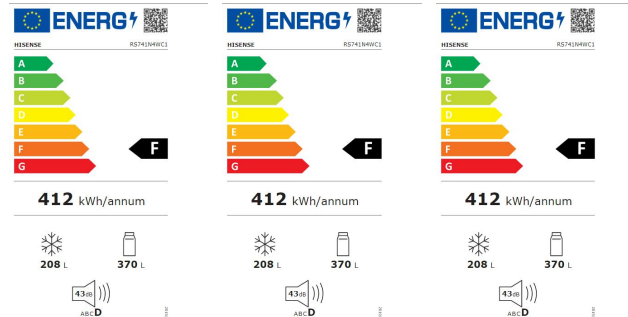

Nom produit : Réfrigérateur Américain 578L Argenté - HISENSE - RS741N4WC1
Code Rav : 30004795

www.ravate.com

Description :

Grâce à sa grande capacité, le réfrigérateur américain 578L Argenté de chez HISENSE peut accueillir toutes vos provisions. Il fonctionne avec un système froid ventilé No Frost Multi Air Flow. Le contrôle LED tactile avec alarme sonore et visuelle facilite le réglage de l'appareil. Ce modèle de classe énergétique F se distingue aussi par son design élégant à la finition métal brillant.

Caractéristiques

Marque :	HISENSE
Classe énergétique :	F
Couleur principale :	Argenté
Volume total (réfrigérateur) :	Très grand (+550L)
Distributeur eau :	Oui
Produit très lourd :	oui
Type :	pose libre
La classe énergétique :	F
Type du produit :	Réfrigérateur
Nom du produit :	Réfrigérateur Américain 578L
Couleur :	Argenté
Classe climatique :	SN-T
Nombre de clayettes :	4
Dimensions du produit :	91x68.9x178.6 (lxpxh en cm)
Pouvoir de congélation (kg/24h) :	11
Alarme porte ouverte :	Non
Verrouillage enfant :	Non
Panneau de contrôle :	Extérieur, LED tactile
Distributeur d'eau :	Oui
Nombre de portes :	1
Nombre de tiroirs :	2
Mode vacances :	Oui
Type de poignées :	Extérieures
Volume total :	578
Eclairage LED :	Oui
Congélateur :	208
Niveau sonore dB(A) :	43
Balconnets :	4
Catégories :	Américain