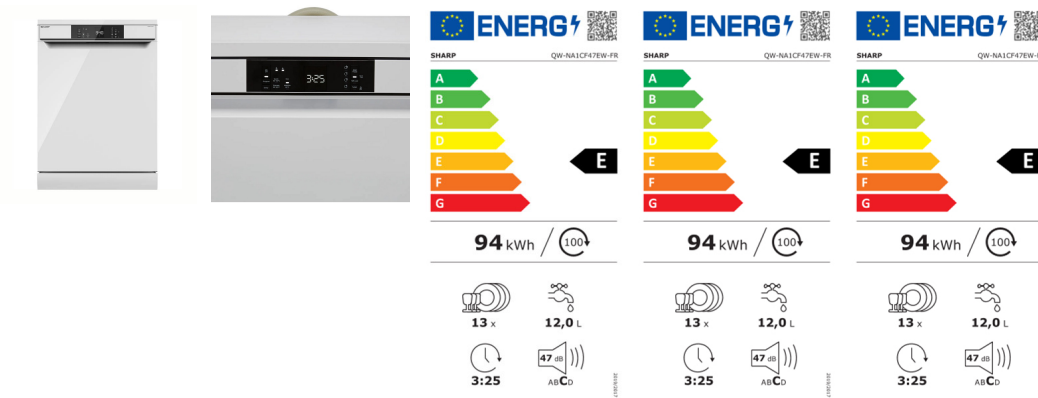

www.ravate.com

Description :

La marque SHARP met à votre disposition ce lave-vaisselle pose libre 13 couverts pour vous servir au quotidien. L'appareil dispose de 4 programmes et présente différentes fonctions : départ différé, affichage temps restant, mode de séchage par condensation, programme rapide, EcoWash, filtre antibactérien, tiroir supérieur ajustable et supports StemSafe. En termes de taille, ce modèle a 598 x 598 x 850 mm de dimensions.

Caractéristiques

Marque :	SHARP
Classe énergétique :	E
Couleur principale :	Blanc
Nombre de couverts :	13
Départ différé :	Oui
Nom du produit :	Lave vaisselle Pose Libre 13 Couverts
Couleur :	Blanc
Niveau sonore :	47 dB
Type de produit :	Lave-vaisselle
Nombre de programmes :	4
Consommation d'énergie annuelle :	261 kWh/an
Modèle :	QW-NA1CF47EW
Poids net :	46 Kg
Poids brut :	49 Kg
Nombre de températures :	Multiplés
Consommation d'eau annuelle :	3360 L/an
Ecran :	Oui
Top amovible :	Oui
Programme rapide :	Oui
Mode de séchage :	Condensation
Consommation d'eau :	12 L/cycle
Dimensions produit (L x P x H) :	598 x 598 x 850 mm
Affichage temps restant :	Oui
Classe énergétique (2021) :	E
Tout intégrable :	Non
Classe de perception sonore (2021) :	C
Efficacité énergétique / lavage / séchage (2020) :	B