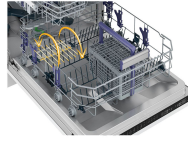

Nom produit : Lave-vaisselle Encastrable AutoDose 14 couverts Blanc - BEKO -  
DIN46423DOS  
Code Rav : 30304083

[www.ravate.com](http://www.ravate.com)

## Description :

La marque BEKO propose un modèle de lave-vaisselle encastrable AutoDose pour tous les types de cuisines. Cette machine présente de nombreuses options : Départ différé, Demi Charge, Anti-débordement + anti-fuite, 6 programmes ainsi que des programmes spécifiques (Eco, Auto, Intensif, Quick & Shine, Mini 30 min). Le lave-vaisselle peut contenir jusqu'à 14 couverts et profite d'un programme éco.

## Caractéristiques

Marque :	BEKO
Couleur principale :	Blanc
Nombre de couverts :	14
Accessoires fournis :	Panier à couverts
La classe énergétique :	E
Poids :	38.7 Kg
Largeur :	59,8 cm
Type du produit :	Lave vaisselle
Nom du produit :	Lave-vaisselle Encastrable AutoDose
Couleur :	Blanc
Niveau sonore :	46 dB
Hauteur du produit :	81,8 cm
Nombre de programmes :	6
Sécurité :	Anti-débordement + anti-fuite
Type de pose :	Encastrable
Format :	standard
Profondeur du produit :	55 cm
Programmes :	Eco
Mode de séchage :	Par turbine en circuit fermé
Consommation d'eau par cycle :	9,5 L
Largeur d'encastrement :	59,8 cm
Température de lavage :	35°/40°/45°/50°/65°C
Emplacement commandes :	Invisible (à l'intérieur)
Finition bandeau :	Noir
Compatibilité Cuisine IKEA :	Cuisine Metod
Format du lave vaisselle :	60 cm
Plinthes basses :	Oui
Catégorie de niveau sonore :	C
Durée du programme Eco :	220 min
Fonctionnalités du lave vaisselle :	Départ différé, Demi Charge
Dosage automatique :	Oui
Programmes spécifiques :	Eco, Auto, Intensif, Quick & Shine, Mini 30 min.
Possibilité Installation :	En colonne, Porte à glissière SlideFit, Cuve et filtre inox