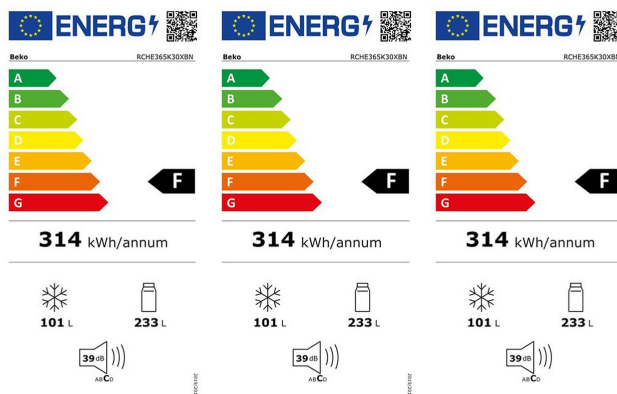

www.ravate.com

Nom produit : Réfrigérateur combiné pose-libre 334L Froid ventilé - BEKO - RCHE365K30WN
Code Rav : 30004827

www.ravate.com

Description :

Le réfrigérateur combiné pose-libre Froid ventilé de la marque BEKO est votre allié au quotidien pour la conservation de tous types d'aliments et de boissons. L'appareil profite d'un volume total de 334 L avec 233 L pour le réfrigérateur et 101 L pour le congélateur. Grâce à aux portes réversibles, vous pouvez changer le sens d'ouverture en fonction de votre espace. En cas de coupure, ce modèle de réfrigérateur combiné a une autonomie de 12 heures. En plus d'un système d'éclairage intérieur LED, il profite d'un dégivrage automatique.

Caractéristiques

Marque :	BEKO
Classe énergétique :	F
Couleur principale :	Blanc
Volume total (réfrigérateur) :	Standard (250 à 350L)
Distributeur eau :	Non
Alimentation :	230 V / 50 Hz
Eclairage intérieur :	Eclairage intérieur à LED
Niveau de bruit :	39 dB (A)
Hauteur :	184.5 cm
Volume utile de congélateur :	101 litres
Volume utile de réfrigérateur :	233 litres
La classe énergétique :	F
Poids :	66.5 Kg
Largeur :	59.5 cm
Profondeur :	65.5 cm
Nom du produit :	Réfrigérateur combiné pose-libre Froid ventilé
Couleur :	Blanc
Classe climatique :	SN-T
Type de produit :	Réfrigérateur/congélateur - congélateur bas
Consommation d'énergie annuelle :	313.9 kWh
Capacité de congélation :	7 kg / 24 h
Nombre de tiroirs du réfrigérateur :	1
Nombre d'étoiles du compartiment congélation :	****
Nombre d'étagères du réfrigérateur :	4
Format :	Pose libre
Alarme porte ouverte :	Oui