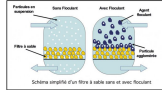

Nom produit : Floculant 10 Cartouches Regularfloc 1,25 Kg
Code Rav : 26801199

www.ravate.com

Description :

Le floculant 10 cartouches Regularfloc est un produit de la marque HTH, conçu pour rendre l'eau de votre piscine claire et transparente. Il permet également d'optimiser la finesse de la filtration en rassemblant les particules polluantes pour qu'elles puissent être captées par la filtration. Ce floculant à dissolution contrôlée agit sur le long terme, vous pouvez ainsi économiser sur les désinfectants chimiques.

Caractéristiques

Marque :	HTH
Couleur principale :	Blanc
Compatibilité :	Filtre à sable
Type du produit :	Cartouches Regularfloc
Nom du produit :	Floculant 10 Cartouches Regularfloc
Couleur :	Blanc
Conditionnement :	10 cartouches de 125 g
Largeur en cm :	0.10
Hauteur en cm :	0.10
Longueur en cm :	0.10
Type de produit pour entretien piscine :	Floculant
Nombre de produit :	1
Pas de contact :	Sachet individuel
Cartouche à dissolution contrôlée :	Oui
Retrait en magasin :	oui