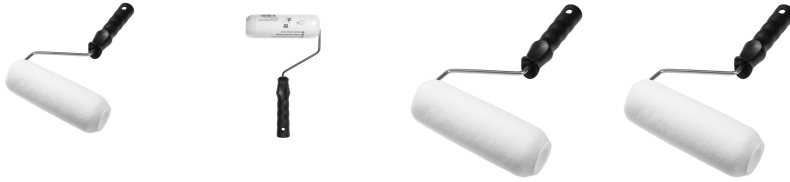

Nom produit : Rouleau toute peinture pour mur lisse et plafond, l.180 mm
Code Rav : 24822256

www.ravate.com

Description :

Ce produit est dans la liste du " **BQP BRICOLAGE 2023** "

Pour peindre vos murs et plafonds lisses dans les meilleures conditions, le rouleau toute peinture L.180 mm de la marque ADEO est le produit qu'il vous faut. Cet outil est idéal pour les surfaces lisses et offre un rendu uniforme après l'application. La fibre du rouleau est en polyester tandis que sa monture est en acier. Par ailleurs, son manchon a 180 mm de largeur et 38 mm de diamètre.

Caractéristiques

Usage du produit :	Peindre une surface lisse
Matière de la fibre :	Polyester
Largeur du manchon (en mm) :	180
Diamètre du manchon (en mm) :	38
Garantie (inclut la garantie légale de conformité) (en années) :	2
Matière de la monture :	Acier
Fabrication française :	Non
Fabrication "Union Européenne" :	Non
Type de produit :	Rouleau