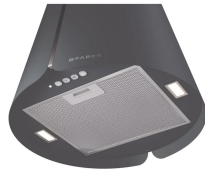

Nom produit : Hotte Décorative îlot Beat 430 DG Noir - FABER -
5816472-BEAT430DG
Code Rav : 30505536

www.ravate.com

Description :

Pratique et performante, la Hotte Décorative îlot Beat 430 DG de la marque FABER s'invite dans votre cuisine. À placer au-dessus de votre îlot central, cet appareil vous permet de vous débarrasser des particules et des mauvaises odeurs présentes dans votre intérieur. La hotte présente différentes caractéristiques : un débit d'air de 600 m³/h pour un espace de 25 m², un niveau sonore 68 dB, un moteur puissant de 270 W ainsi qu'une fonction booster qui augmente le débit d'air pour aspirer rapidement les vapeurs et les odeurs.

Caractéristiques

Marque :	FABER
Classe énergétique :	B
Couleur principale :	Noir
Type d'aspiration :	Evacuation & Recyclage
Type (de hotte) :	Hotte décorative
Eclairage :	2 ampoules LED
Type de commandes :	Boutons
Nom du produit :	Hotte Décorative îlot Beat 430 DG
Couleur :	Noir
Niveau sonore :	68 dB
Type de produit :	Hotte Décorative
Modèle :	5816472-BEAT430DG
Poids net :	12 kg
Classe d'efficacité énergétique :	B
Télécommande :	Non concerné
Variateur de puissance :	Oui, permet de réguler plus finement le débit d'aspiration
Dimensions (L x H x P) :	43 x 33 x 43 cm
Connectée :	Non concerné
Puissance du moteur (W) :	270
Nombre de moteur(s) :	1
Débit d'air max :	600 m ³ /h
Indicateur de saturation des filtres :	Non
Nombre de grille(s) :	1
Dimensions d'encastrement mini (L x H x P) :	56.5 x 56.5 x 46.5 cm
Aspiration périmétrie :	Non concerné
Arrêt temporisé :	Non concerné