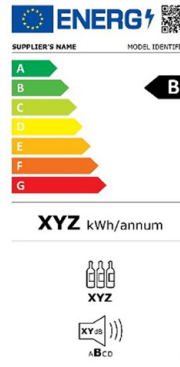

Nom produit : Hotte Décorative îlot Beat 430 DG Noir - FABER -
5816472-BEAT430DG
Code Rav : 30505536

www.ravate.com

Description :

Pratique et performante, la Hotte Décorative îlot Beat 430 DG de la marque FABER s'invite dans votre cuisine. À placer au-dessus de votre îlot central, cet appareil vous permet de vous débarrasser des particules et des mauvaises odeurs présentes dans votre intérieur. La hotte présente différentes caractéristiques : un débit d'air de 600 m³/h pour un espace de 25 m², un niveau sonore 68 dB, un moteur puissant de 270 W ainsi qu'une fonction booster qui augmente le débit d'air pour aspirer rapidement les vapeurs et les odeurs.

Caractéristiques

Marque :	FABER
Classe énergétique :	B
Couleur principale :	Noir
Type d'aspiration :	Evacuation & Recyclage
Type (de hotte) :	Hotte décorative
Eclairage :	2 ampoules LED
Type de commandes :	Boutons
Nom du produit :	Hotte Décorative îlot Beat 430 DG
Couleur :	Noir
Niveau sonore :	68 dB
Type de produit :	Hotte Décorative
Modèle :	5816472-BEAT430DG
Poids net :	12 kg
Classe d'efficacité énergétique :	B
Télécommande :	Non concerné
Variateur de puissance :	Oui, permet de réguler plus finement le débit d'aspiration
Dimensions (L x H x P) :	43 x 33 x 43 cm
Connectée :	Non concerné
Puissance du moteur (W) :	270
Nombre de moteur(s) :	1
Débit d'air max :	600 m ³ /h
Indicateur de saturation des filtres :	Non
Nombre de grille(s) :	1
Dimensions d'encastrement mini (L x H x P) :	56.5 x 56.5 x 46.5 cm
Aspiration périmétrie :	Non concerné
Arrêt temporisé :	Non concerné