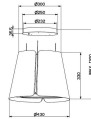

Nom produit : Hotte Décorative îlot Beat 430 DG Noir - FABER -
5816472-BEAT430DG
Code Rav : 30505536

www.ravate.com

Description :

Pratique et performante, la Hotte Décorative îlot Beat 430 DG de la marque FABER s'invite dans votre cuisine. À placer au-dessus de votre îlot central, cet appareil vous permet de vous débarrasser des particules et des mauvaises odeurs présentes dans votre intérieur. La hotte présente différentes caractéristiques : un débit d'air de 600 m³/h pour un espace de 25 m², un niveau sonore 68 dB, un moteur puissant de 270 W ainsi qu'une fonction booster qui augmente le débit d'air pour aspirer rapidement les vapeurs et les odeurs.

Caractéristiques

Marque :	FABER
Classe énergétique :	B
Couleur principale :	Noir
Type d'aspiration :	Evacuation & Recyclage
Type (de hotte) :	Hotte décorative
Eclairage :	2 ampoules LED
Type de commandes :	Boutons
Nom du produit :	Hotte Décorative îlot Beat 430 DG
Couleur :	Noir
Niveau sonore :	68 dB
Type de produit :	Hotte Décorative
Modèle :	5816472-BEAT430DG
Poids net :	12 kg
Classe d'efficacité énergétique :	B
Télécommande :	Non concerné
Variateur de puissance :	Oui, permet de réguler plus finement le débit d'aspiration
Dimensions (L x H x P) :	43 x 33 x 43 cm
Connectée :	Non concerné
Puissance du moteur (W) :	270
Nombre de moteur(s) :	1
Débit d'air max :	600 m ³ /h
Indicateur de saturation des filtres :	Non
Nombre de grille(s) :	1
Dimensions d'encastrement mini (L x H x P) :	56.5 x 56.5 x 46.5 cm
Aspiration périmétrie :	Non concerné
Arrêt temporisé :	Non concerné