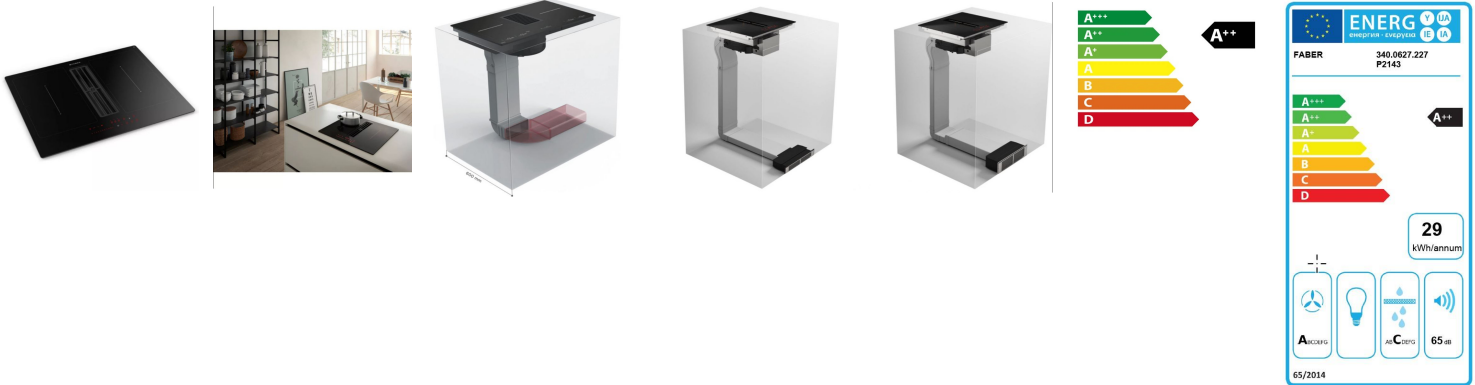

Nom produit : Plaques de cuisson induction Aspirante Galileo Smart 600 Noir -  
FABER - 5906272-GALILEOSMART  
Code Rav : 30505579

[www.ravate.com](http://www.ravate.com)

## Description :

Pour bien équiper votre cuisine, FABER propose ces Plaques de cuisson induction Aspirante Galileo Smart 600 Noir. Cette table de cuisson possède 4 foyers avec une commande tactile facile à manipuler. Une hotte avec 10 vitesses d'aspiration est intégrée afin d'assurer l'hygiène de la cuisine. Pratique et sécurisée, c'est l'outil par excellence pour les maladroits qui aiment cuisiner. Elle est munie de plusieurs dispositifs de sécurité : arrêt automatique, anti-surchauffe, coupure en cas de débordement, verrouillage de la commande et témoin de chaleur et de tension.

## Caractéristiques

Marque :	FABER
Classe énergétique :	A++
Couleur principale :	Noir
Nb de foyer :	4
Type (de plaque) :	Induction
Nombre de foyers :	4
Puissance totale :	7.400 W
Type de commandes :	Tactiles centralisées
Nombre de boosters :	4
La classe énergétique :	A++
Type du produit :	Table de cuisson
Nom du produit :	Plaques de cuisson induction Aspirante Galileo Smart 600
Couleur :	Noir
Livré avec :	Câble avec prise
Gamme :	Galileo Smart
Dimensions l x h x p :	60 x 23 x 52 cm
Poids net :	19,00 Kg
Nombre de vitesses d'aspiration :	10
Niveau sonore max :	66 dB
Emplacement des commandes :	Frontal
Dimension du grand foyer (en cm) :	38
Type de table :	Induction avec hotte intégrée
Filtre a charbon :	Oui, en option
Accès direct :	Accès direct mijoter
Débit d'air max :	630 m <sup>3</sup> /h
Type d'évacuation :	Évacuation et recyclage

Nom produit : Plaques de cuisson induction Aspirante Galileo Smart 600 Noir -  
FABER - 5906272-GALILEOSMART  
Code Rav : 30505579

Ampérage requis pour l'installation :

32 A

[www.ravate.com](http://www.ravate.com)