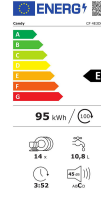

Nom produit : Lave-vaisselle Pose Libre 14 couverts Gris - CANDY - CF4E3DFX1
Code Rav : 30304091

www.ravate.com

Description :

Le lave-vaisselle CF4E3DFX1 de la marque CANDY est la machine idéale pour faciliter vos tâches quotidiennes. Il dispose de 9 programmes et de 6 températures réglables assurant une grande polyvalence et un nettoyage fiable. Ce nettoyeur vaisselle peut recevoir jusqu'à 14 couverts et s'installe facilement dans tout type de cuisine grâce à sa taille réduite de 84,5 x 60 x 60 cm. En outre, la fonction connectivité Bluetooth et WiFi permet à l'utilisateur de contrôler l'outil à distance.

Caractéristiques

Marque :	CANDY
Classe énergétique :	E
Couleur principale :	Gris
Nombre de couverts :	14
Affichage du temps restant :	Oui
Départ différé :	Oui
Indice de réparabilité :	8
La classe énergétique :	E
Nom du produit :	Lave-vaisselle Pose Libre 14 couverts 60 cm
Couleur :	Gris
Type de produit :	Lave-vaisselle
Largeur (cm) :	60
Hauteur (cm) :	84.5
Modèle :	CF4E3DFX1
Poids (kg) :	42
Tiroir à couverts :	Non
Ecran :	Oui
Profondeur (cm) :	60
Matériau de la cuve :	Acier inoxydable
Programmes spéciaux :	Universel, Rinçage, Hygiénique, Nuit, Zoom 39 min, 20 programmes supplémentaires
Top amovible :	Oui
Lave-vaisselle connecté :	Oui
Nbre programmes :	9
Nbre températures :	6
Niveau sonore (dB) :	45
Programmateur électronique :	Oui
Touches spéciales :	Option tablettes, Express, Option Add Dish
Type de départ différé :	1-23 h
Voyant niveau de sel :	Oui
Voyant niveau liquide de rinçage :	Non
Type d'affichage :	Digit