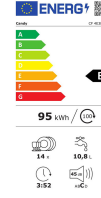

Nom produit : Lave-vaisselle Pose Libre 14 couverts Gris - CANDY - CF4E3DFX1
Code Rav : 30304091

www.ravate.com

Description :

Le lave-vaisselle CF4E3DFX1 de la marque CANDY est la machine idéale pour faciliter vos tâches quotidiennes. Il dispose de 9 programmes et de 6 températures réglables assurant une grande polyvalence et un nettoyage fiable. Ce nettoyeur vaisselle peut recevoir jusqu'à 14 couverts et s'installe facilement dans tout type de cuisine grâce à sa taille réduite de 84,5 x 60 x 60 cm. En outre, la fonction connectivité Bluetooth et WiFi permet à l'utilisateur de contrôler l'outil à distance.

Caractéristiques

Marque :	CANDY
Classe énergétique :	E
Couleur principale :	Gris
Nombre de couverts :	14
Affichage du temps restant :	Oui
Départ différé :	Oui
Indice de réparabilité :	8
La classe énergétique :	E
Nom du produit :	Lave-vaisselle Pose Libre 14 couverts 60 cm
Couleur :	Gris
Type de produit :	Lave-vaisselle
Largeur (cm) :	60
Hauteur (cm) :	84.5
Modèle :	CF4E3DFX1
Poids (kg) :	42
Tiroir à couverts :	Non
Ecran :	Oui
Profondeur (cm) :	60
Matériau de la cuve :	Acier inoxydable
Programmes spéciaux :	Universel, Rinçage, Hygiénique, Nuit, Zoom 39 min, 20 programmes supplémentaires
Top amovible :	Oui
Lave-vaisselle connecté :	Oui
Nbre programmes :	9
Nbre températures :	6
Niveau sonore (dB) :	45
Programmateur électronique :	Oui
Touches spéciales :	Option tablettes, Express, Option Add Dish
Type de départ différé :	1-23 h
Voyant niveau de sel :	Oui
Voyant niveau liquide de rinçage :	Non
Type d'affichage :	Digit