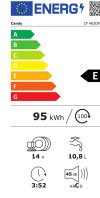

Nom produit : Lave-vaisselle Pose Libre 14 couverts Gris - CANDY - CF4E3DFX1
Code Rav : 30304091

www.ravate.com

Description :

Le lave-vaisselle CF4E3DFX1 de la marque CANDY est la machine idéale pour faciliter vos tâches quotidiennes. Il dispose de 9 programmes et de 6 températures réglables assurant une grande polyvalence et un nettoyage fiable. Ce nettoyeur vaisselle peut recevoir jusqu'à 14 couverts et s'installe facilement dans tout type de cuisine grâce à sa taille réduite de 84,5 x 60 x 60 cm. En outre, la fonction connectivité Bluetooth et WiFi permet à l'utilisateur de contrôler l'outil à distance.

Caractéristiques

Marque :	CANDY
Classe énergétique :	E
Couleur principale :	Gris
Nombre de couverts :	14
Affichage du temps restant :	Oui
Départ différé :	Oui
Indice de réparabilité :	8
La classe énergétique :	E
Nom du produit :	Lave-vaisselle Pose Libre 14 couverts 60 cm
Couleur :	Gris
Type de produit :	Lave-vaisselle
Largeur (cm) :	60
Hauteur (cm) :	84.5
Modèle :	CF4E3DFX1
Poids (kg) :	42
Tiroir à couverts :	Non
Ecran :	Oui
Profondeur (cm) :	60
Matériau de la cuve :	Acier inoxydable
Programmes spéciaux :	Universel, Rinçage, Hygiénique, Nuit, Zoom 39 min, 20 programmes supplémentaires
Top amovible :	Oui
Lave-vaisselle connecté :	Oui
Nbre programmes :	9
Nbre températures :	6
Niveau sonore (dB) :	45
Programmateur électronique :	Oui
Touches spéciales :	Option tablettes, Express, Option Add Dish
Type de départ différé :	1-23 h
Voyant niveau de sel :	Oui
Voyant niveau liquide de rinçage :	Non
Type d'affichage :	Digit