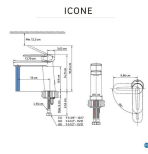

Nom produit : Mitigeur de lavabo chrome chromé. SENSEA Icone M
Code Rav : 23638041

www.ravate.com

Description :

Caractéristiques

ACS :	Oui
Couleur :	Chrome
Mécanisme :	Cartouche 35 mm double position et ouverture centrale sur eau froide
Destination :	Vasque à encastrer
Bec pivotant :	Non
Bonde fournie :	Non
Débit (en l/min) :	4.8
Type de bonde :	Ecoulement libre
Type de vidage :	Sans drainage
Type de perçage :	Monotrou
Type d'accessoire :	Kit de fixation
Type de mousseur :	Sans
Conseil d'entretien :	Nettoyer après chaque utilisation avec de l'eau et du savon. essuyer avec un chiffon doux. Ne jamais utiliser de produits abrasifs. acides. ou chlorés. Activer les pièces mobiles (inverseur. régulation de T° pour les thermostatiques...) 1 fois par semaine
Type d'économie d'eau :	Mousseur
Hauteur totale (en cm) :	15
Matière de la poignée :	Zamak
Filetage d'entrée (en mm) :	12 x 17
Fréquence d'utilisation :	Elevé
Hauteur sous bec (en cm) :	9.9
Flexibles d'alimentation :	Flexibles d'alimentation 55 cm fournis
Type d'économie d'énergie :	Ouverture centrale de la manette sur eau froide
Profondeur bec lavabo (en cm) :	12.5
Garantie (inclut la garantie légale de conformité) (en années) :	10
Dimensionnement du robinet :	M
Garantie de la cartouche (en années) :	5
Limiteur de débit :	Oui
Produit réparable :	Oui
Fabrication française :	Non
Fabrication "Union Européenne" :	Non